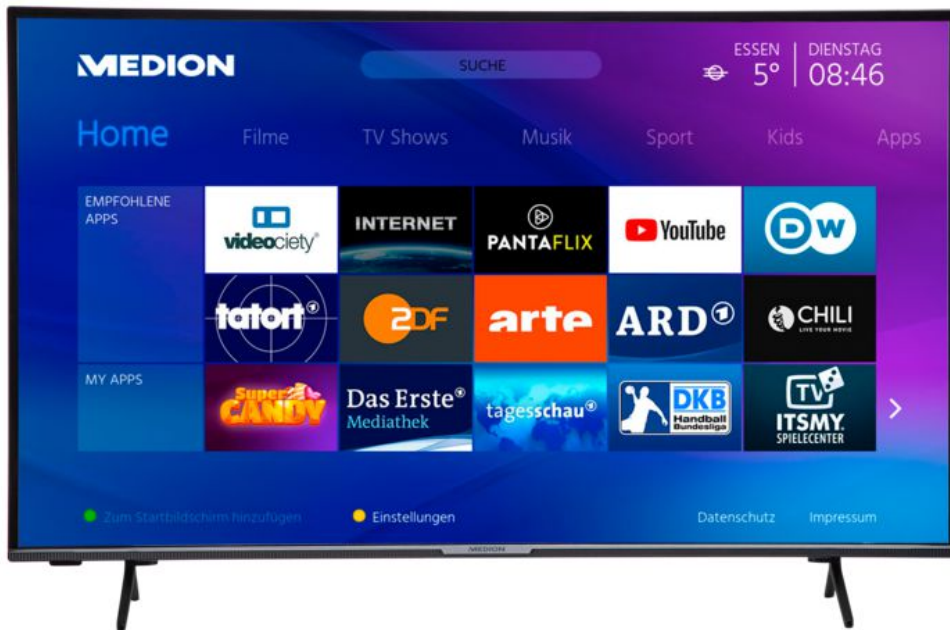

MEDION® BundelIDEAL ! LIFE® X15052 50 inch Ultra HD-TV & GOOBAY Basic FULLMOTION (L) Muurbevestiging Tot 70 inch

MEDION®

Artikelnummer : 30031193

Hoofdeigenschappen

Scherm

- Beelddiagonaal : 125,7 cm (49,5 inch)
- Max. resolutie : 3840x2160
- Helderheid : 350cd/m²
- Contrastverhouding : 5000:1
- Aspectratio : 16:9
- Schermtype : LED LCD
- Refresh rate : 50Hz

Funcities & Design

- Smart TV : Ja
- Smart TV-functies : Thuisnetwerk streaming; Internetbrowsen; Internetradio; Internet-streaminginterface; Internet TV/video
- Funcities : Amazon Prime Video; Audio Video Sharing (AVS); Bluetooth; 4K; EPG; HbbTV; HDR10; Afstandsbediening inbegrepen; Geïntegreerde mediaspeler; Geïntegreerde Wifi; Kinderslot; Koptelefoon aansluiting; Media portal; Meertalig menu; Netflix; YouTube; Wireless Display; Wifi-geschikt; PVR ready; High Dynamic Range (HDR)
- Aantal speakers : 2
- Modeljaar : 2021
- Geïntegreerde digitale ontvanger : CI+; DVB-C; DVB-S2; DVB-T2
- Accu/Batterijtype : Alkaline