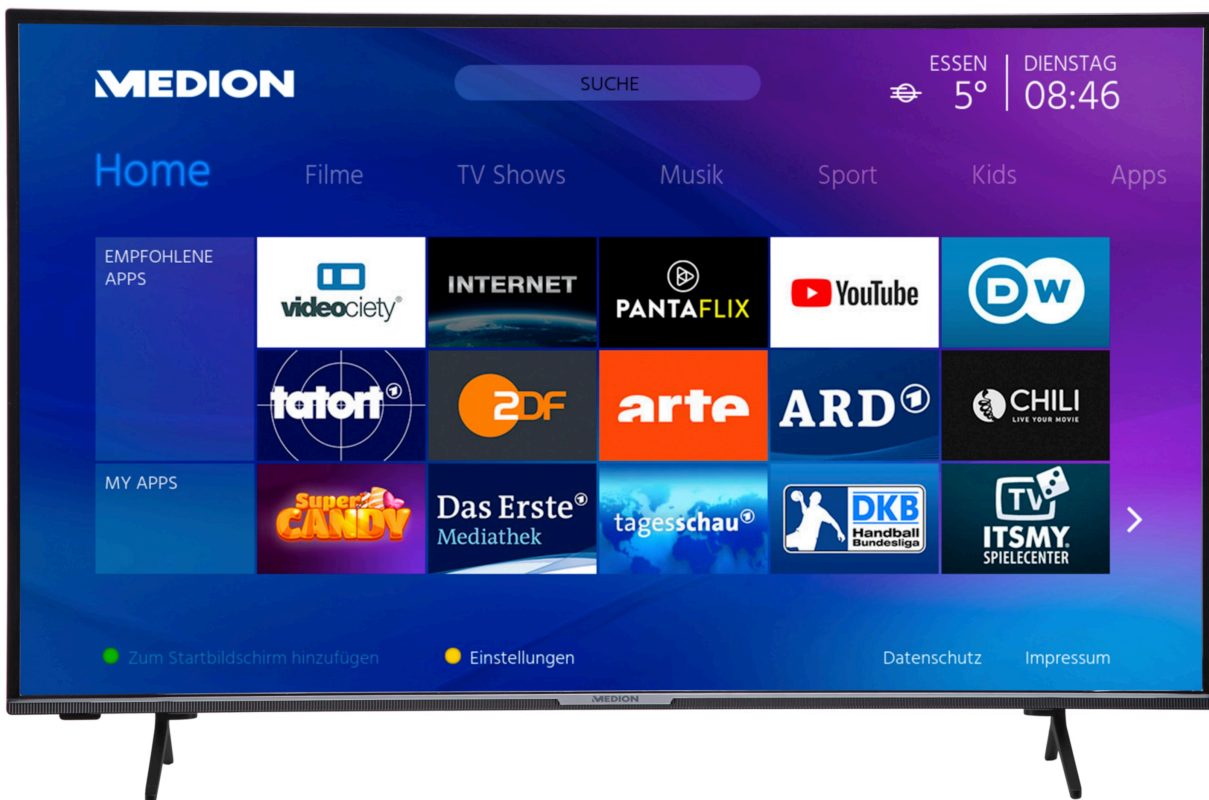

MEDION® Offre combinée ! LIFE® X15850 Smart TV | 146,1 cm (58 inch) Ultra HD-scherm & GOOBAY Basic TILT (L) Support mural, pour téléviseurs de 94-178 cm (37"-70"), charge utile max. 35 kg

Artikelnummer: 30033218

### Scherm

- Beelddiagonaal : 146,1 cm (57,5 inch)
- Max. resolutie : 3840x2160
- Helderheid : 350cd/m<sup>2</sup>
- Contrastverhouding : 5000:1
- Aspectratio : 16:9
- Schermtype : LED LCD
- Refresh rate : 60Hz