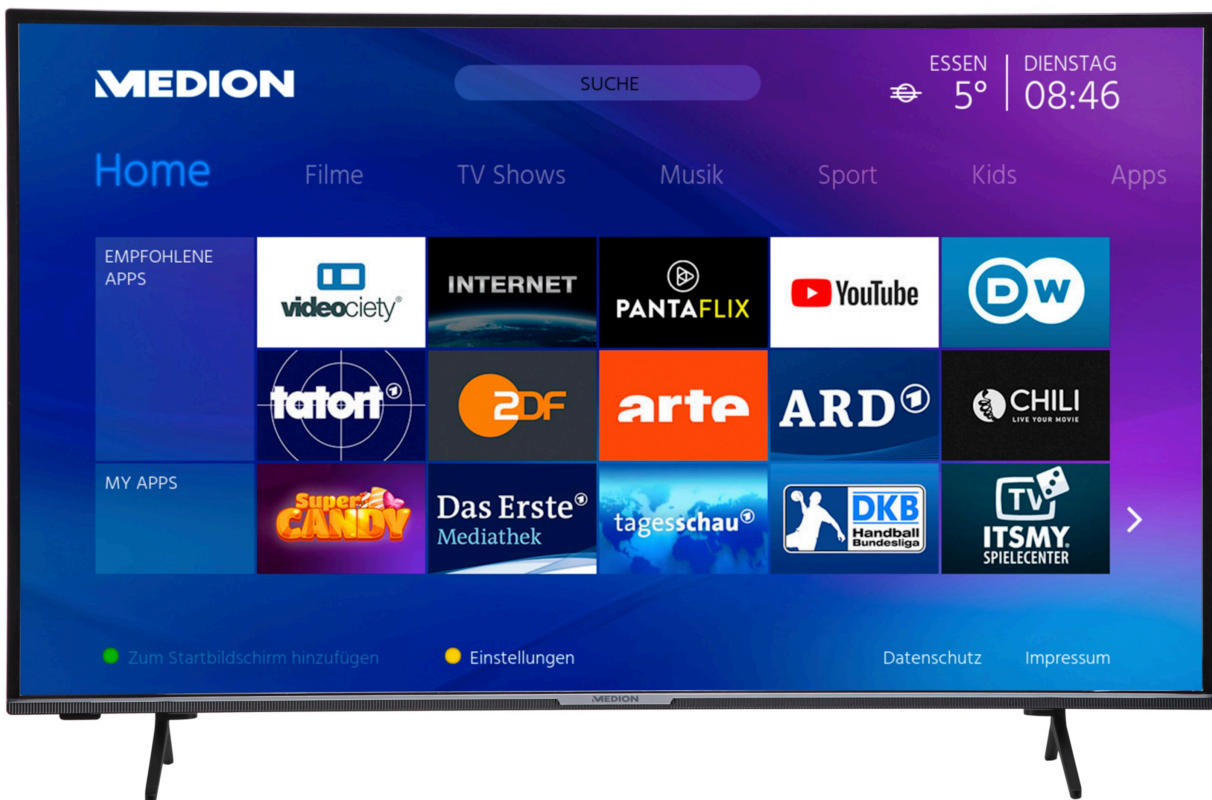

Artikelnummer: 30029757

Productgegevensblad

Volgens Verordening 1062/2010

Manufacturer	MEDION
MD-Nummer	X15000 (MD32881) (MSN 30029757)
Energieeffizienzklasse	A+
Bildschirmdiagonale in cm	125,7 / 50
Leistungsaufnahme On in Watt	65
Energieverbrauch kWh/Jahr	94
Leistungsaufnahme Standby Watt	0,48
Leistungsaufnahme Off in Watt	---
Max. resolutie	3840x2160

\*Energieverbruik XYZ kWh/jaar, gebaseerd op vier uur televisiebedrijf per dag gedurende 365 dagen. Het werkelijke energieverbruik is afhankelijk van de manier waarop de televisie wordt gebruikt.

Artikelnummer: 30029757

### Scherm

- Beelddiagonaal : 125,7 cm (49,5 inch)
- Max. resolutie : 3840x2160
- Helderheid : 350cd/m<sup>2</sup>
- Contrastverhouding : 5000:1
- Aspectratio : 16:9
- Schermtype : LED LCD
- Refresh rate : 50Hz