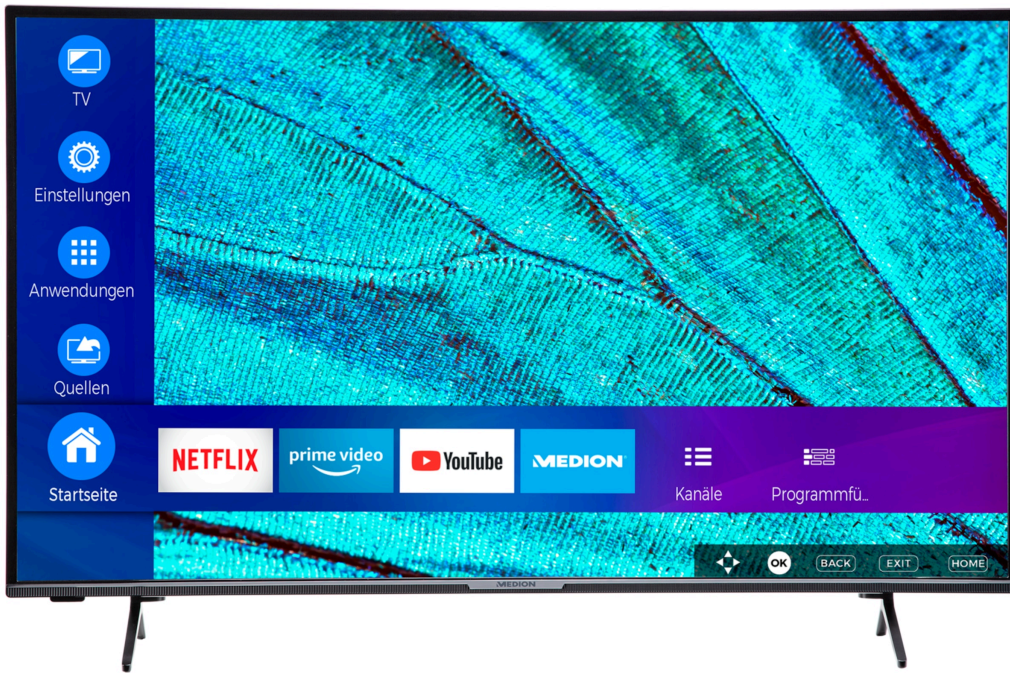

**MEDION® BundelIDEAL ! LIFE® X14315 Ultra HD LCD Smart-TV, 108 cm (43") Ultra HD + MEDION® LIFE® E62003 Draadloze hoofdtelefoon**

**medion**

Artikelnummer: 30034803

Artikelnummer: 30034803

#### Schermb

- Beelddiagonaal : 108 cm (42,5 inch)
- Max. resolutie : 3840x2160
- Helderheid : 350cd/m<sup>2</sup>
- Contrastverhouding : 4000:1
- Aspectratio : 16:9
- Schermtype : LED LCD
- Refresh rate : 60Hz

#### Functies & Design

- Smart TV : Ja
- Smart TV-functies : Thuisnetwerk streaming; Internetbrowsen; Internetradio; Internet-streaminginterface; Internet TV/video
- Functies : Amazon Prime Video; Audio Video Sharing (AVS); Bluetooth; 4K; EPG; HbbTV; HDR10; Afstandsbediening inbegrepen; Geïntegreerde mediaspeler; Geïntegreerde Wifi; Kinderslot; Koptelefoon aansluiting; Media portal; Meertalig menu; Netflix; YouTube; Wireless Display; Wifi-geschikt; PVR ready; High Dynamic Range (HDR); DTS Sound
- Aantal speakers : 2
- Modeljaar : 2022
- Geïntegreerde digitale ontvanger : CI+; DVB-C; DVB-S2; DVB-T2
- Accu/Batterijtype : Alkaline