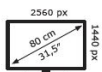

Eigenschappen

Functies & Design

Software

- Windows 10 Home

Standaardinformatie

- Artikelnummer:2310024066
- Breedte: 170 mm
- Hoogte: 380 mm
- Diepte: 385 mm
- Gewicht: 7,75 kg
- Garantie: 24 Maanden

Energie-Label