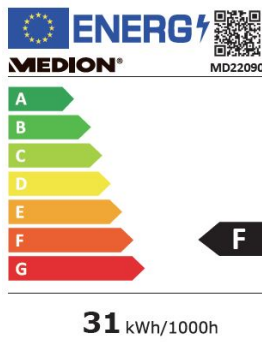

Eigenschappen

Functies & Design

Software

- Windows 10 Home

Standaardinformatie

- Artikelnummer:2310024066
- Breedte: 170 mm
- Hoogte: 380 mm
- Diepte: 385 mm
- Gewicht: 7,75 kg
- Garantie: 24 Maanden

Energie-Label