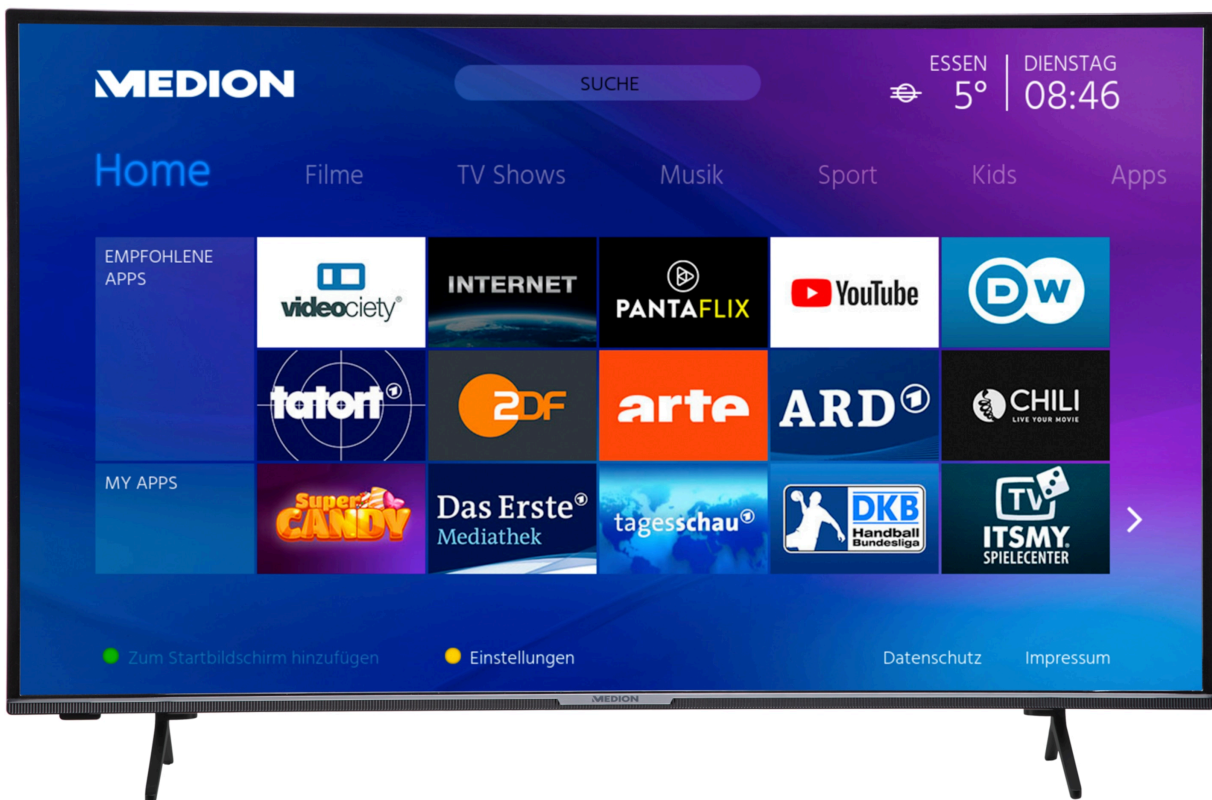

MEDION® LIFE® X16510 Smart-TV | 163,8 cm (65 inch) Ultra HD Display | HDR | Micro Dimming | PVR ready | Netflix | Amazon Prime Video | Bluetooth® | DTS HD Sound | HD Triple Tuner | CI+

medion

Artikelnummer: 30032667

### Scherm

- Beelddiagonaal : 163,8 cm (64,5 inch)
- Max. resolutie : 3840x2160
- Helderheid : 350cd/m<sup>2</sup>
- Contrastverhouding : 1300:1
- Aspectratio : 16:9
- Schermtype : LED LCD
- Refresh rate : 60Hz

## Verbindingen

- Audio-/Video-ingangen : AV In; VGA D-Sub; Tv-antenne; HDMI
- Aantal HDMI Aansluitingen : 4
- Aantal USB Aansluitingen : 2
- Media-aansluitingen : Bluetooth; HDMI; USB; WiFi
- Vesa-formaat : 400 mm x 200 mm