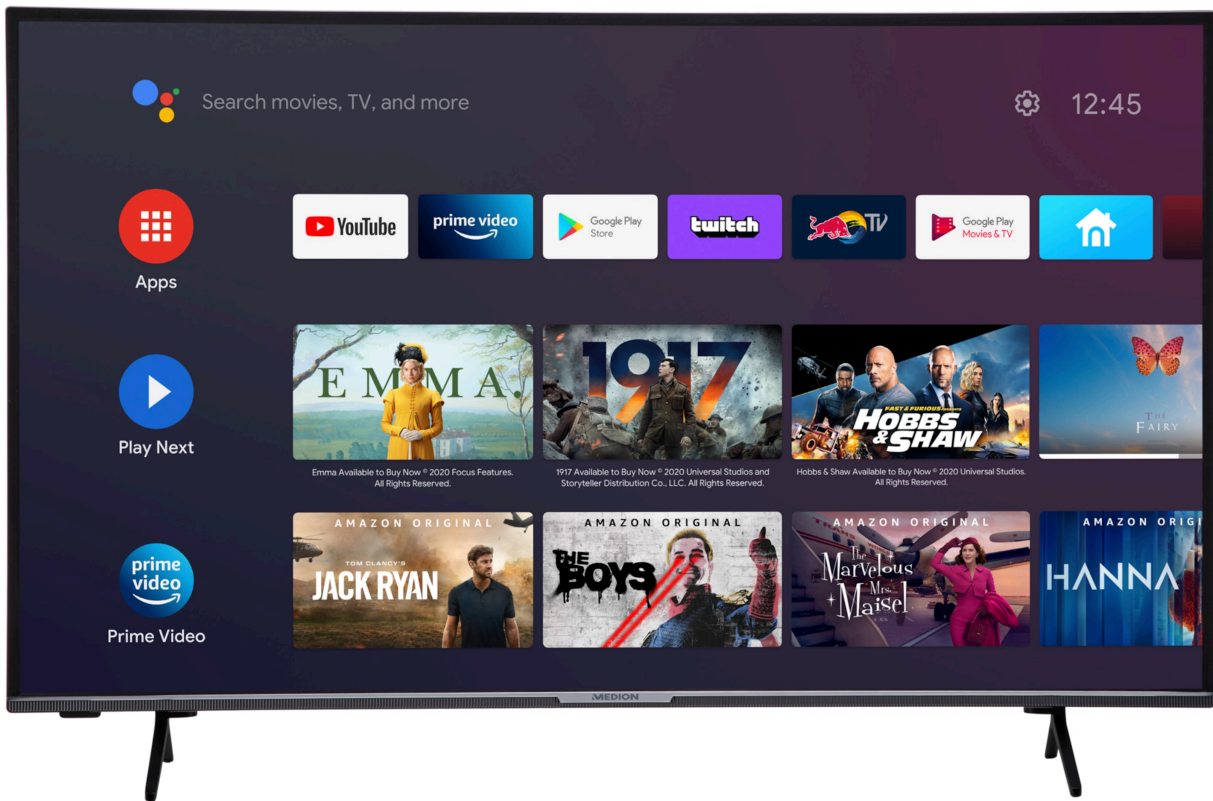

MEDION® LIFE X14320 Android Smart-TV | 108 cm (43") |
Ultra HD Smart-TV | HDR | Micro Dimming | PVR ready |
Netflix | Amazon Prime Video | Bluetooth | HD Triple Tuner |
CI+

Artikelnummer: 30032680

Productgegevensblad

Artikelnummer: 30032680

MEDION® LIFE X14320 Android Smart-TV | 108 cm (43") |
Ultra HD Smart-TV | HDR | Micro Dimming | PVR ready |
Netflix | Amazon Prime Video | Bluetooth | HD Triple Tuner |
CI+

Artikelnummer: 30032680

Hoofdeigenschappen

Scherm

- Beelddiagonaal : 108 cm (42,5 inch)
- Max. resolutie : 3840x2160
- Helderheid : 350cd/m²
- Contrastverhouding : 4000:1
- Aspectratio : 16:9
- Schermtype : LED LCD
- Refresh rate : 60Hz