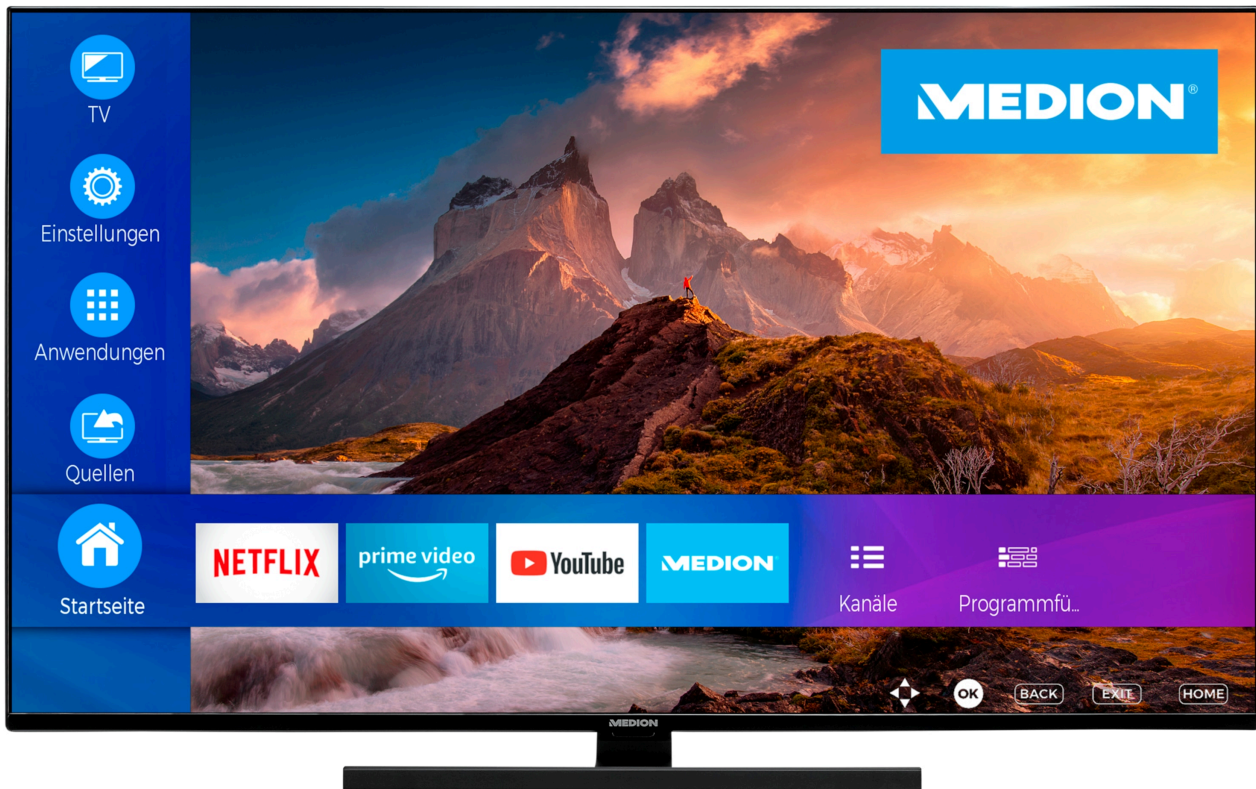

MEDION® LIFE® X15040 (MD 30606) QLED Smart-TV |
125,7 cm (50") Ultra HD-scherm | HDR, Dolby Vision® | Micro
Dimming | MEMC | klaar voor PVR | Netflix| Amazon Prime
Video | Bluetooth®| DTS HD | Dolby Atmos® | DTS Virtual X|
HD Triple Tuner| CI+

Artikelnummer: 30035409

MEDION® LIFE® X15040 (MD 30606) QLED Smart-TV | 125,7 cm (50") Ultra HD-scherm | HDR, Dolby Vision® | Micro Dimming | MEMC | klaar voor PVR | Netflix| Amazon Prime Video | Bluetooth®| DTS HD | Dolby Atmos® | DTS Virtual X| HD Triple Tuner| CI+

Artikelnummer: 30035409

Hoofdeigenschappen

Scherm

- Beelddiagonaal : 125,7 cm (49,5 inch)
- Max. resolutie : 3840x2160
- Helderheid : 330cd/m²
- Contrastverhouding : 5000:1
- Aspectratio : 16:9
- Schermtype : QLED
- Refresh rate : 60Hz

Functies & Design

- Smart TV : Ja
- Smart TV-functies : Thuisnetwerk streaming; Internetbrowsen; Internetradio; Internet-streaminginterface; Internet TV/video
- Functies : Amazon Prime Video; Audio Video Sharing (AVS); Bluetooth; DTS Sound; EPG; Dolby Vision HDR; HbbTV; HDR10; Afstandsbediening inbegrepen; Geïntegreerde mediaspeler; Geïntegreerde Wifi; Kinderslot; Koptelefoon aansluiting; Media portal; Meertalig menu; Netflix; PVR ready; 4K; YouTube; High Dynamic Range (HDR); Dolby Atmos
- Aantal speakers : 2
- Modeljaar : 2022
- Geïntegreerde digitale ontvanger : CI+; DVB-C; DVB-S2; DVB-T2
- Accu/Batterijtype : Alkaline