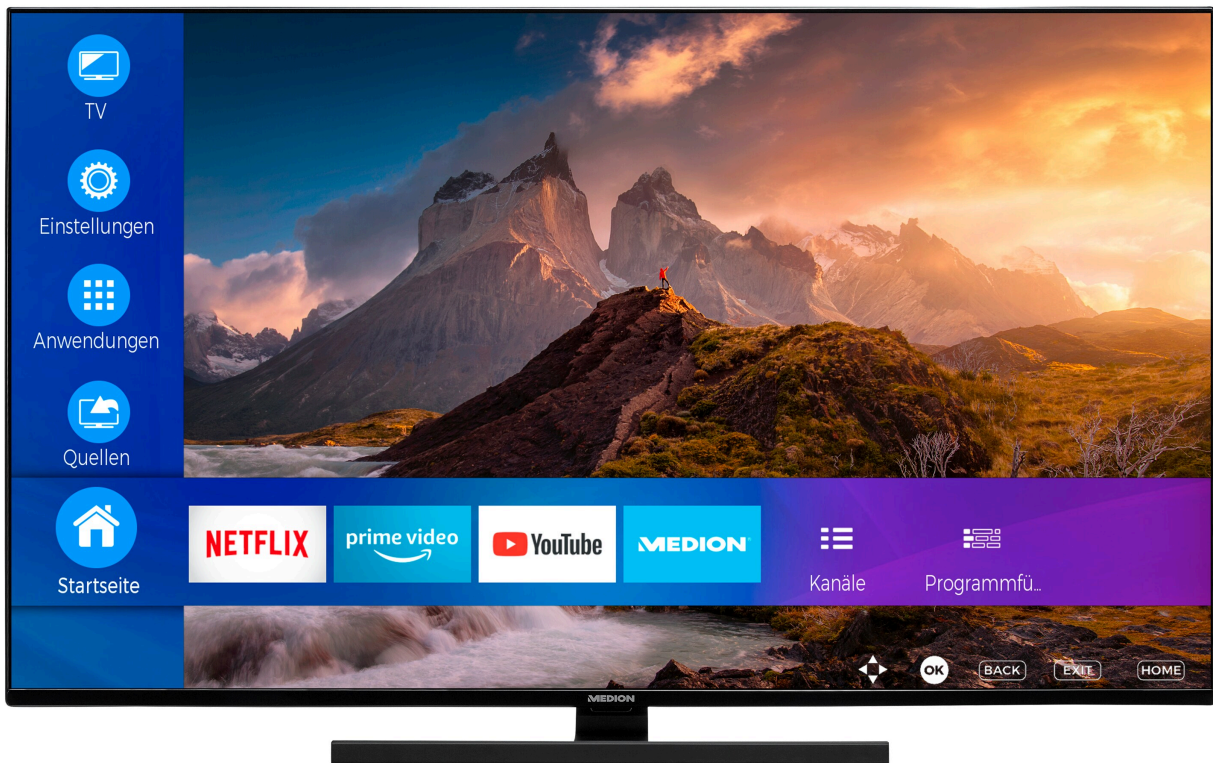

MEDION® LIFE® X14388 QLED Smart-TV | 108 cm (43")
Ultra HD Display | HDR | Dolby Vision® | Micro Dimming |
MEMC | PVR ready | Netflix | Amazon Prime Video |
Bluetooth® | DTS HD | Dolby Atmos® | HD Triple Tuner | CI+

Artikelnummer: 30034844

Artikelnummer: 30034844

Hoofdeigenschappen

Scherm

- Beelddiagonaal : 108 cm (42,5 inch)
- Max. resolutie : 3840x2160
- Helderheid : 280cd/m²
- Contrastverhouding : 1200:1
- Aspectratio : 16:9
- Schermtype : QLED
- Refresh rate : 60Hz

Functies & Design

- Smart TV : Ja
- Smart TV-functies : Thuisnetwerk streaming; Internetbrowsen; Internetradio; Internet-streaminginterface; Internet TV/video
- Functies : Amazon Prime Video; Audio Video Sharing (AVS); Bluetooth; DTS Sound; EPG; Dolby Vision HDR; HbbTV; HDR10; Afstandsbediening inbegrepen; Geïntegreerde mediaspeler; Geïntegreerde Wifi; Kinderslot; Koptelefoon aansluiting; Media portal; Meertalig menu; Netflix; SWAP-functie; PVR ready; 4K; YouTube; High Dynamic Range (HDR); Dolby Atmos
- Aantal speakers : 2
- Modeljaar : 2022
- Geïntegreerde digitale ontvanger : CI+; DVB-C; DVB-S2; DVB-T2
- Accu/Batterijtype : Alkaline

Levering

- Slimme TV (MD31860)
- Voet inclusief schroeven
- Afstandsbediening incl. batterijen
- Gebruiksaanwijzing
- Garantieboekje

Verbindingen

- Audio-/Video-ingangen : AV In; HDMI; VGA D-Sub; Tv-antenne
- Aantal HDMI Aansluitingen : 3
- Aantal USB Aansluitingen : 2
- Media-aansluitingen : Bluetooth; HDMI; USB; WiFi
- Vesa-formaat : 100 mm x 100 mm