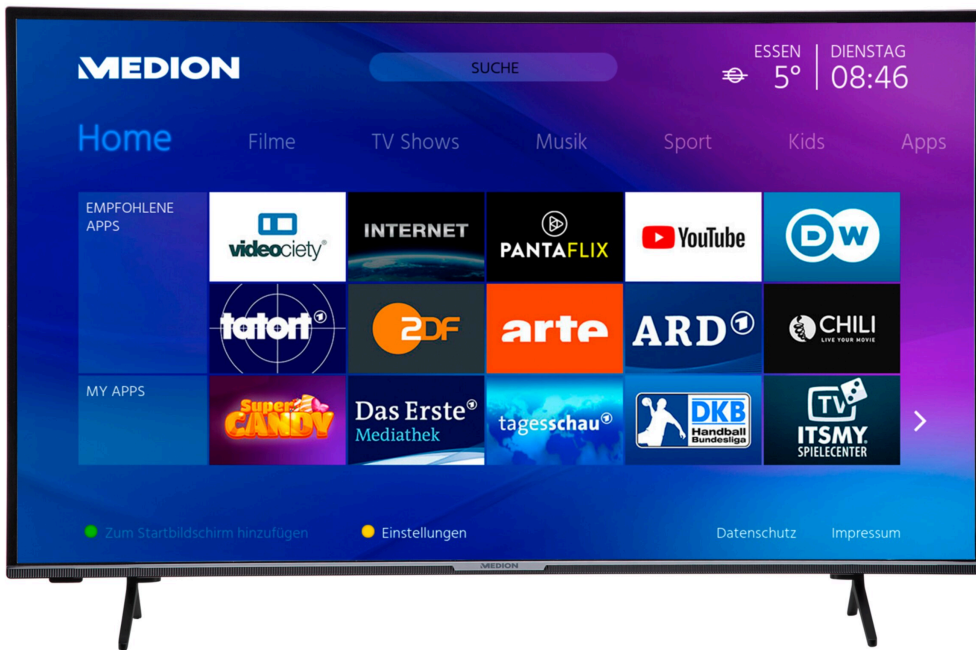

Artikelnummer: 30032653