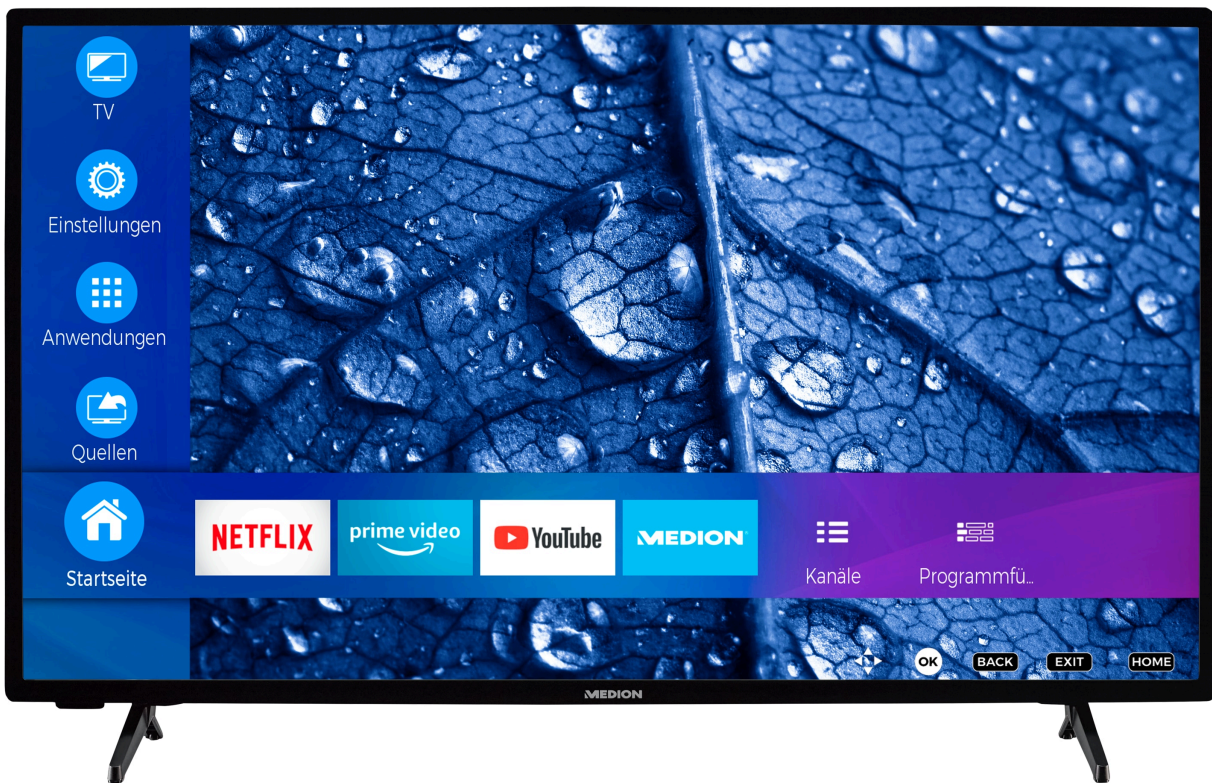

**MEDION® BundelIDEAL! LIFE® P14013 Smart-TV, 100,3 cm (40") Full HD + MEDION® LIFE E62003 Draadloze hoofdtelefoon**

**medion**

Artikelnummer: 30034792

Artikelnummer: 30034792

### Scherm

- Beelddiagonaal : 100,3 cm (39,5 inch)
- Max. resolutie : 1920x1080
- Helderheid : 250cd/m<sup>2</sup>
- Contrastverhouding : 5000:1
- Aspectratio : 16:9
- Schermtype : LED LCD
- Refresh rate : 60Hz

### Functies & Design

- Smart TV : Ja
- Smart TV-functies : Internet-streaminginterface; Thuisnetwerk streaming; Internetbrowsen; Internetradio; Internet TV/video
- Functies : Audio Video Sharing (AVS); Bluetooth; DTS Sound; HbbTV; Afstandsbediening inbegrepen; Geïntegreerde mediaspeler; Geïntegreerde Wifi; Media portal; Meertalig menu; Netflix; PVR ready; SWAP-functie; Teletekst; Wireless Display; YouTube; Amazon Prime Video; Ethernet aansluiting; Koptelefoon aansluiting; USB-ingang; High Dynamic Range (HDR)
- Aantal speakers : 2
- Modeljaar : 2022
- Geïntegreerde digitale ontvanger : CI+; DVB-S2; DVB-T2; DVB-C
- Accu/Batterijtype : Alkaline

## Levering

- Slimme TV (MD30230)
- Voet inclusief schroeven
- Afstandsbediening incl. batterijen
- Gebruiksaanwijzing
- Garantieboekje