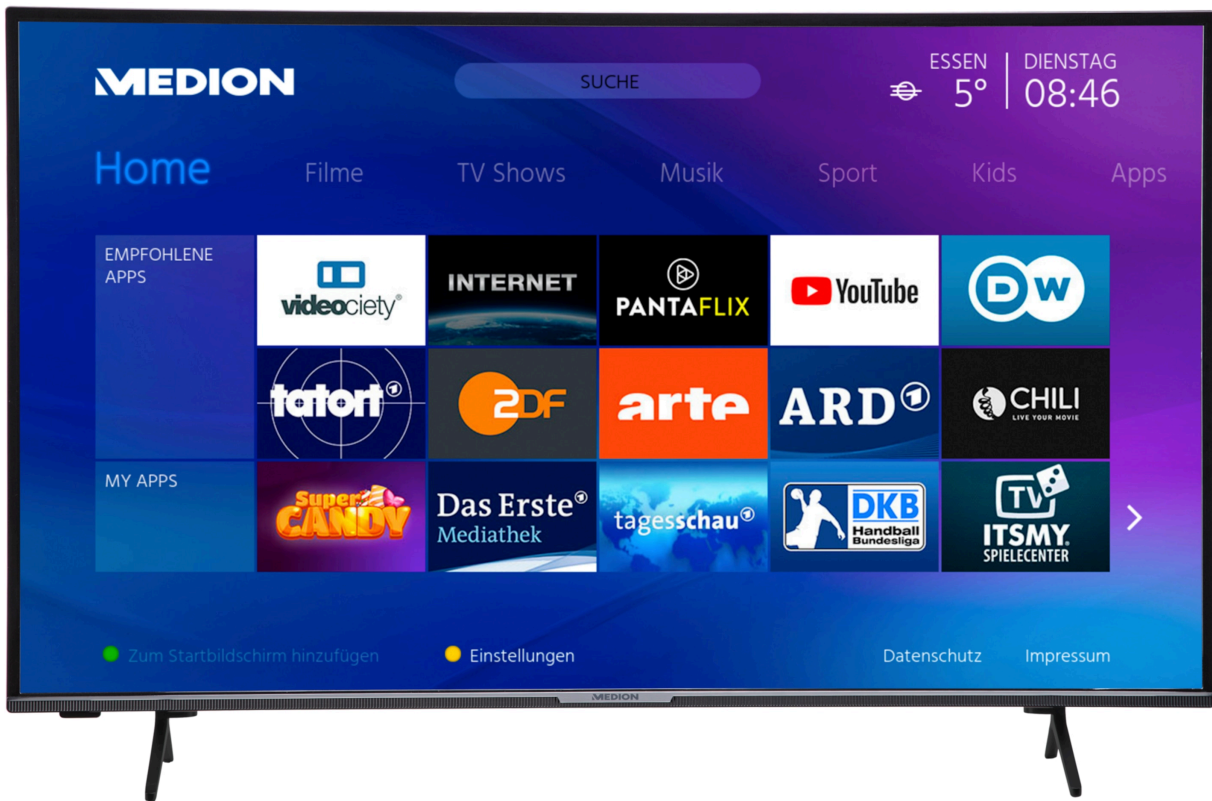

Artikelnummer: 30029701

Productgegevensblad

Volgens Verordening 1062/2010

Manufacturer	MEDION
MD-Nummer	X14380 (MD31810) (MSN 30029701)
Energieeffizienzklasse	A+
Bildschirmdiagonale in cm	108 / 43
Leistungsaufnahme On in Watt	54
Energieverbrauch kWh/Jahr	78
Leistungsaufnahme Standby Watt	0,48
Leistungsaufnahme Off in Watt	---
Max. resolutie	3840x2160

medion

Artikelnummer: 30029701

Artikelnummer: 30029701

### Scherm

- Beelddiagonaal : 108 cm (42,5 inch)
- Max. resolutie : 3840x2160
- Helderheid : 350cd/m<sup>2</sup>
- Contrastverhouding : 1200:1
- Aspectratio : 16:9
- Schermtype : LED LCD
- Refresh rate : 50Hz