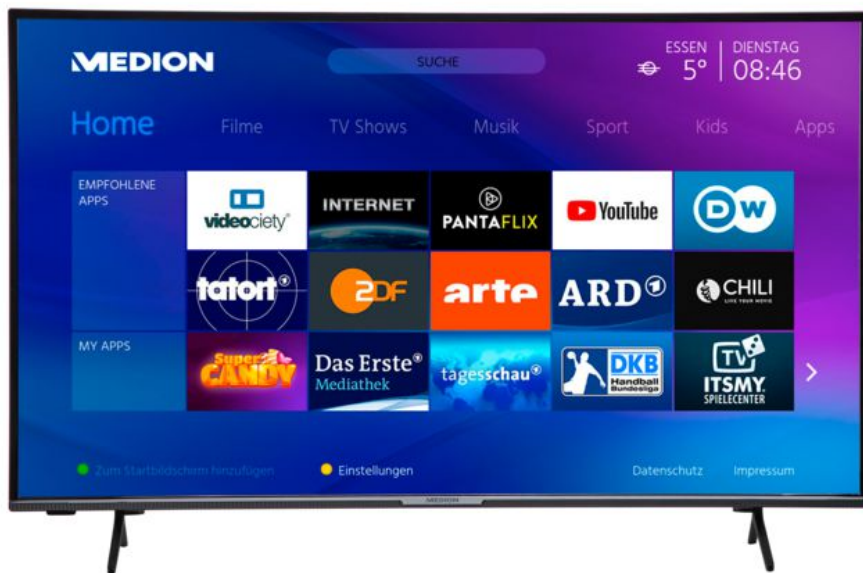

MEDION® BundelIDEAL ! LIFE® P14327 43 inch Smart-TV & GOOBAY Basic TILT (L) Muurbevestiging (tot 70 Inch)

Artikelnummer : 30031208

Productgegevensblad

Volgens Verordening 1062/2010

Manufacturer	MEDION
MD-Nummer	(MD31427) (MSN 30031208)
Energieeffizienzklasse	E
Schermdiagonaal in cm	108 / 43
Stroomverbruik Aan in watt	9999
Energieverbruik kWh / jaar	
Stroomverbruik stand-by Watt	
Stroomverbruik uitgeschakeld in watt	---
Max. resolutie	1920x1080

MEDION®

Artikelnummer : 30031208

Hoofdeigenschappen

Scherm

- Beelddiagonaal : 108 cm (42,5 inch)
- Max. resolutie : 1920x1080
- Helderheid : 300cd/m²
- Contrastverhouding : 5000:1
- Aspectratio : 16:9
- Schermtype : LED LCD
- Refresh rate : 50Hz

Functies &Design

- Smart TV : Ja
- Smart TV-functies : Thuisnetwerk streaming; Internetbrowsen; Internetradio; Internet-streaminginterface; Internet TV/video
- Functies : Audio Video Sharing (AVS); Bluetooth; DTS Sound; Afstandsbediening inbegrepen; Geïntegreerde mediaspeler; Geïntegreerde Wifi; Media portal; Netflix; PVR ready; SWAP-functie; Teletext; Wireless Display; Kinderslot; EPG; Amazon Prime Video; High Dynamic Range (HDR)
- Aantal speakers : 2
- Modeljaar : 2021
- Geïntegreerde digitale ontvanger : CI+; DVB-C; DVB-S2; DVB-T2
- Accu/Batterijtype : Alkaline

MEDION®

Artikelnummer : 30031208

Verbindingen

- Audio-/Video-ingangen : AV In; HDMI; VGA D-Sub; Tv-antenne
- Aantal HDMI Aansluitingen : 3
- Aantal USB Aansluitingen : 2
- Media-aansluitingen : Bluetooth; HDMI; USB; WiFi
- Vesa-formaat : 100 mm x 200 mm