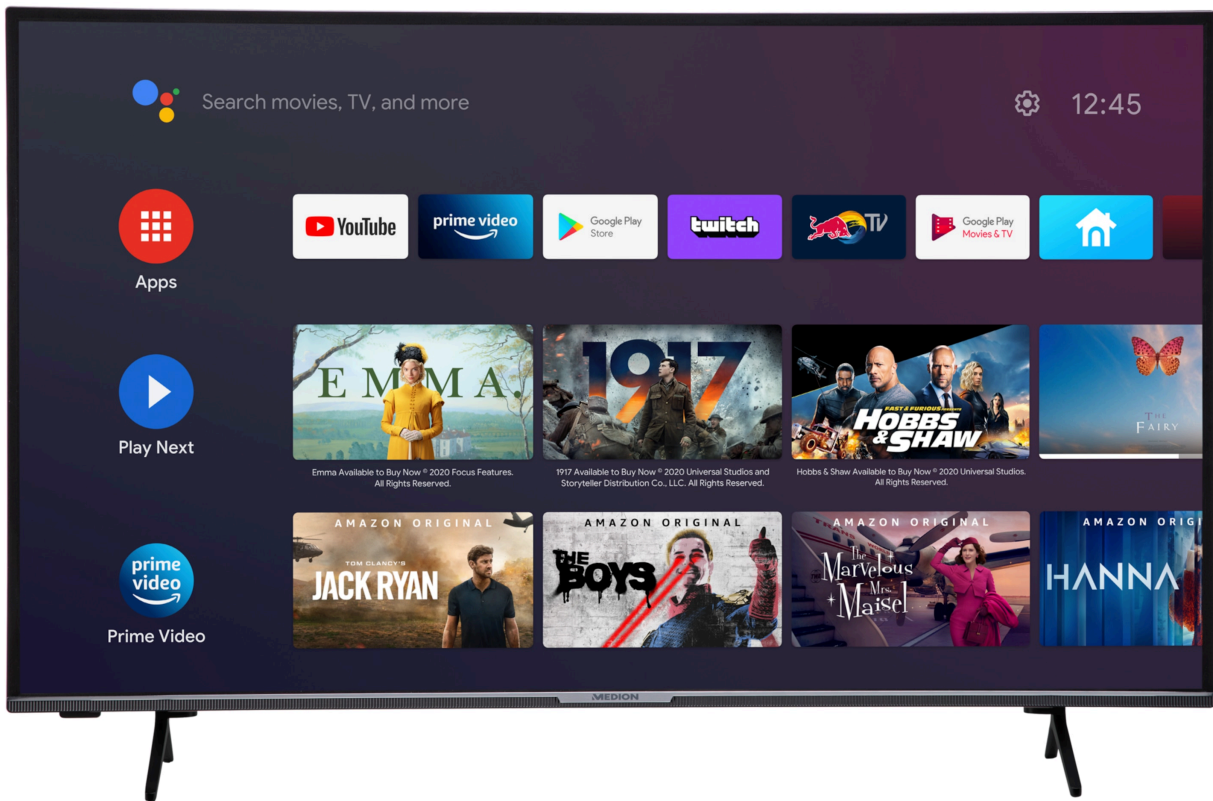

MEDION® LIFE X15011 Android Smart-TV | 125,7 cm (50") |  
Ultra HD Smart-TV | HDR | Micro Dimming | PVR ready |  
Netflix | Amazon Prime Video | Bluetooth | HD Triple Tuner |  
CI+

Artikelnummer: 30032682

Artikelnummer: 30032682

MEDION® LIFE X15011 Android Smart-TV | 125,7 cm (50") |  
Ultra HD Smart-TV | HDR | Micro Dimming | PVR ready |  
Netflix | Amazon Prime Video | Bluetooth | HD Triple Tuner |  
CI+

### Scherm

- Beelddiagonaal : 125,7 cm (49,5 inch)
- Max. resolutie : 3840x2160
- Helderheid : 350cd/m<sup>2</sup>
- Contrastverhouding : 5000:1
- Aspectratio : 16:9
- Schermtype : LED LCD
- Refresh rate : 60Hz