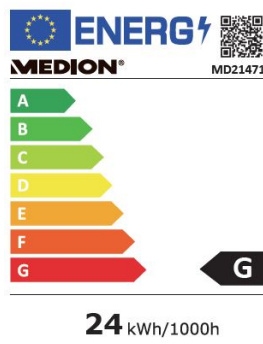

Artikelnummer : 30029506

Productgegevensblad

Volgens Verordening 1062/2010

Manufacturer	MEDION
MD-Nummer	X52471 (MD21471) (MSN 30029506)
Energieeffizienzklasse	G
Schermdiagonaal in cm	59,8 / 23,6
Stroomverbruik Aan in watt	24
Energieverbruik kWh / jaar	35
Stroomverbruik stand-by Watt	0,39
Stroomverbruik uitgeschakeld in watt	0
Max. resolutie	1920x1080

*Energieverbruik XYZ kWh/jaar, gebaseerd op vier uur televisiebedrijf per dag gedurende 365 dagen. Het werkelijke energieverbruik is afhankelijk van de manier waarop de televisie wordt gebruikt.

MEDION® ERAZER X52471 Curved Monitor | 23,6" inch
| Full HD | 144 Hz | HDMI | DisplayPort

Artikelnummer : 30029506

MEDION®

Hoofdeigenschappen

Scherm

- Beelddiagonaal : 59,8 cm (23,5 inch)
- Max. resolutie : 1920x1080
- Contrastverhouding : 3000:1
- Helderheid : 250cd/m²
- Aspectratio : 16:9
- Reactietijd : 1ms
- Refresh rate : 144Hz

Eigenschappen

Funcities &Design

Standaardinformatie

- met voet: ca. 546 x 401 x 200 mm / 3,35 Kg

Energie-Label

© 2024 MEDION