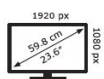

Artikelnummer : 30029506

MEDION®

Hoofdeigenschappen

Scherm

- Beelddiagonaal : 59,8 cm (23,5 inch)
- Max. resolutie : 1920x1080
- Contrastverhouding : 3000:1
- Helderheid : 250cd/m²
- Aspectratio : 16:9
- Reactietijd : 1ms
- Refresh rate : 144Hz

Eigenschappen

Funcities &Design

Standaardinformatie

- met voet: ca. 546 x 401 x 200 mm / 3,35 Kg

Energie-Label

© 2024 MEDION