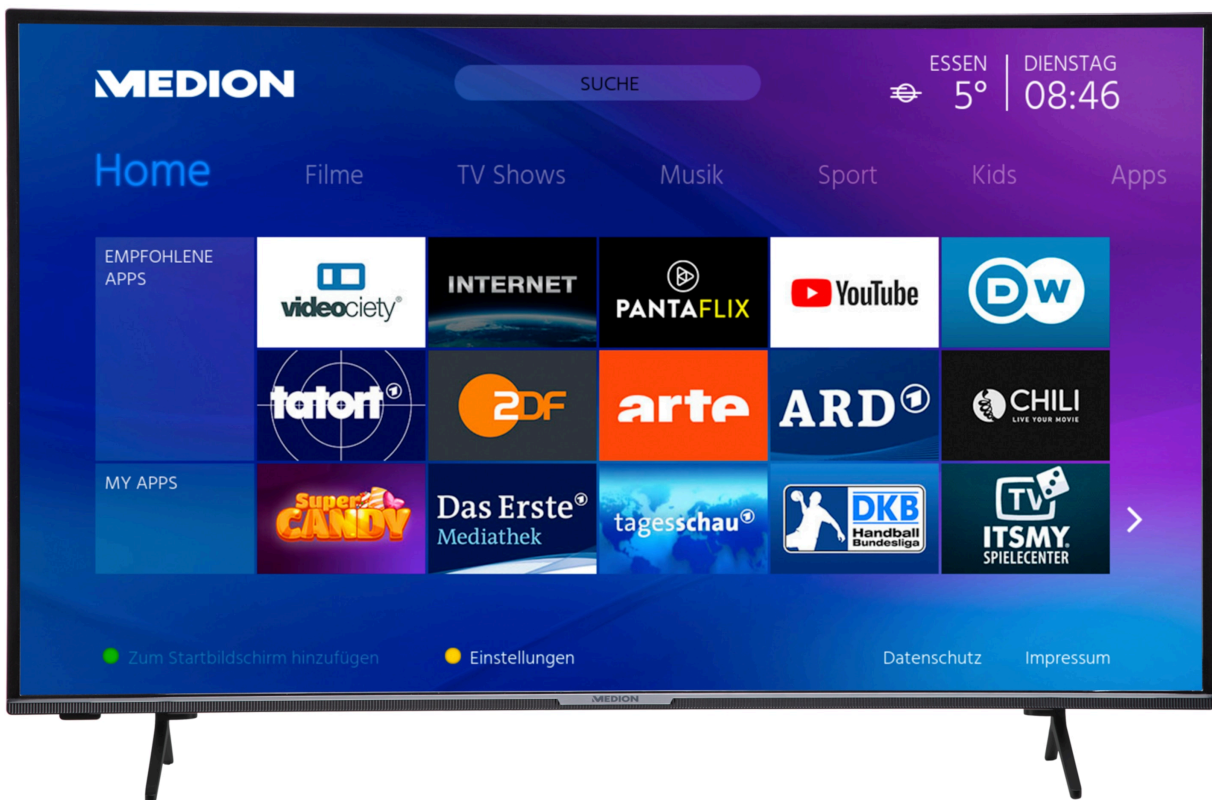

Artikelnummer: 30032619