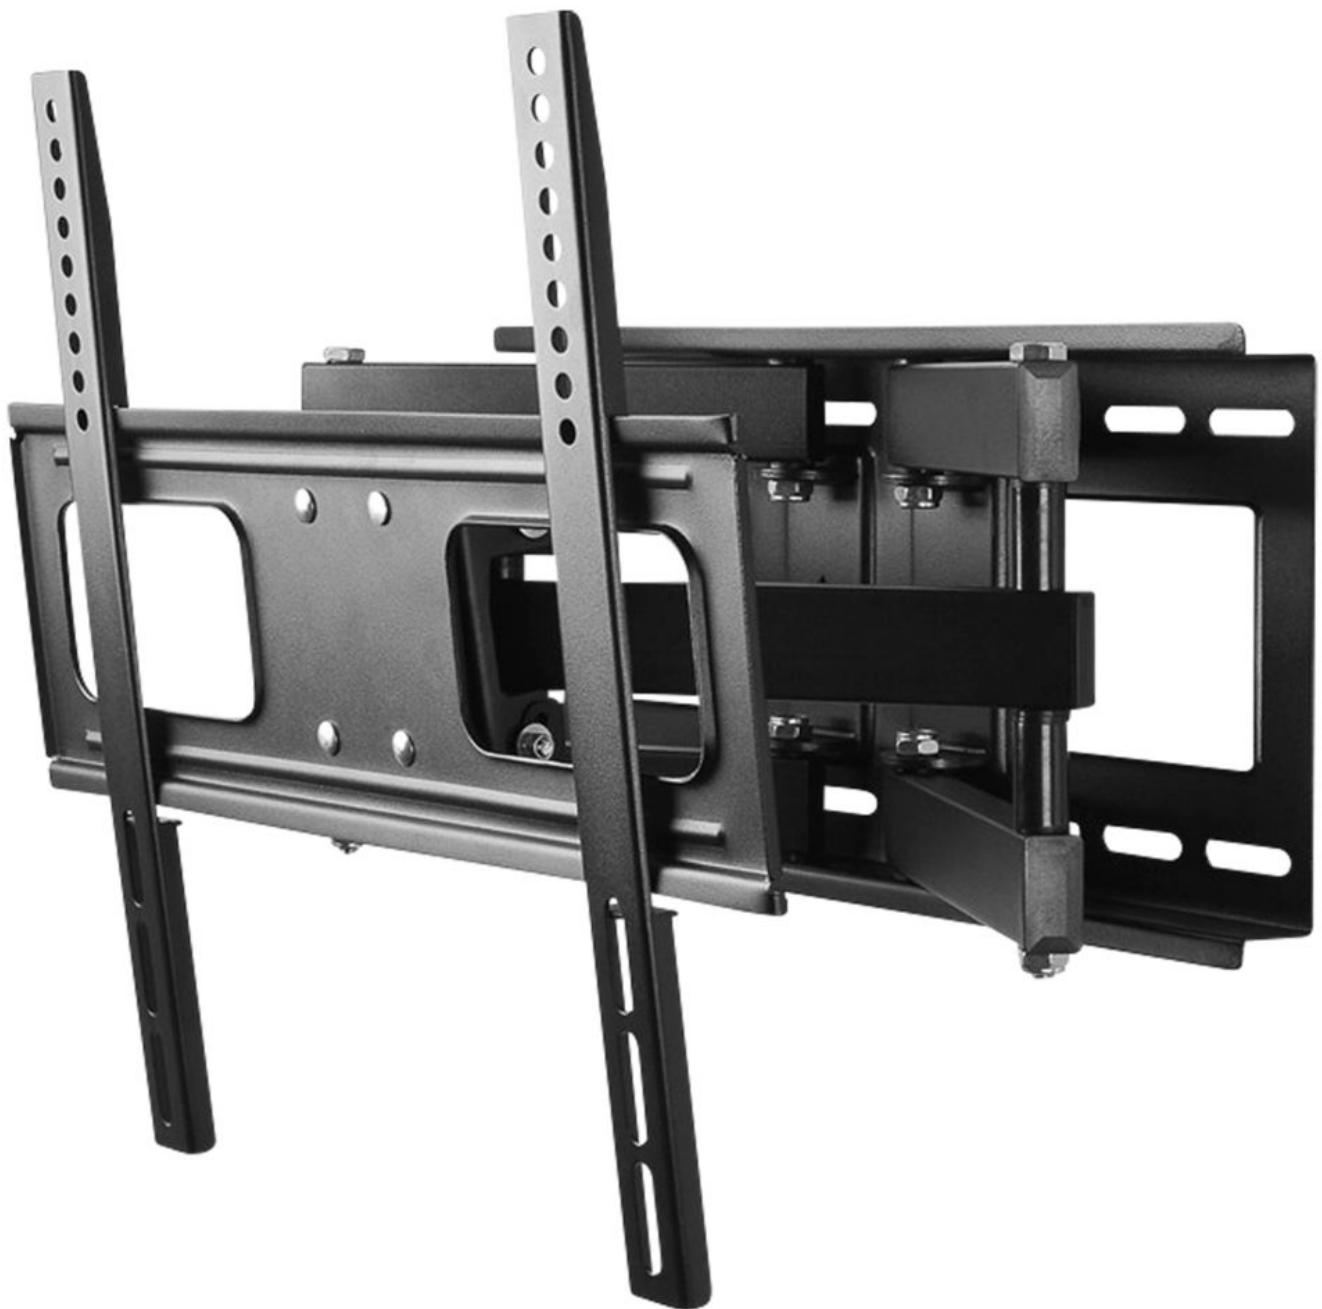

GOOBAY TV EasyFold L wandbevestiging, voor tv's van  
66 cm-147 cm (26"-58"),verstelbare wandafstand,  
kantel- en draaibare, max. laadvermogen 40 kg  
Artikelnummer : 50065478

GOOBAY TV EasyFold L wandbevestiging, voor tv's van 66 cm-147 cm (26"-58"),verstelbare wandafstand, kantel- en draaibare, max. laadvermogen 40 kg  
Artikelnummer : 50065478

Standaardinformatie

- Breedte: 480 mm
- Hoogte: 430 mm
- Diepte: 585 mm
- Gewicht: 6,5 kg
- Garantie: 24 Maanden