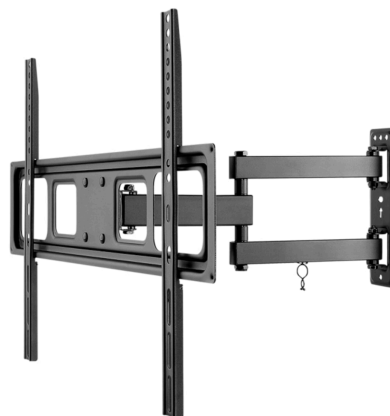

**MEDION® Offre combinée ! LIFE® X15061 Ultra HD-TV 50  
pouces & GOOBAY Basic FULLMOTION (L) Fixation mural**

**medion**

Code article: 30031183

Code article: 30031183

#### Affichage

- Taille de l'écran : 125,7 cm (49,5 inch)
- Résolution max. : 3840x2160
- Luminosité : 320cd/m<sup>2</sup>
- Taux de contraste : 5000:1
- Ratio d'aspect : 16:9
- Type d'écran : LED LCD
- Taux de rafraîchissement : 60Hz

### Contenu de la livraison

- Téléviseur intelligent (MD31541)
- Support avec vis
- Télécommande avec piles
- mode d'emploi
- Livret de garantie

### Connexions

- Sorties audio/vidéo : AV In; HDMI; VGA D-Sub; Tv-antenne
- Nombre de connexions HDMI : 4
- Nombre de connexions USB : 2
- Support de connexion : Bluetooth; HDMI; USB; WiFi
- Taille VESA : 200 mm x 200 mm