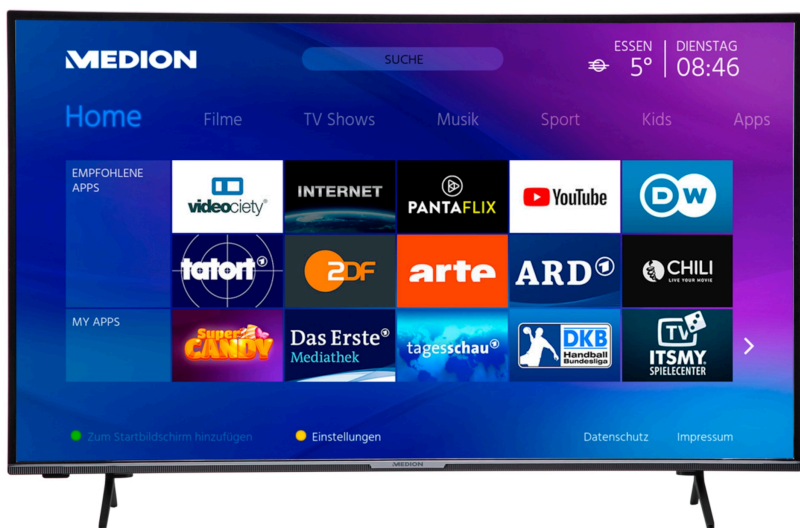

**MEDION® Offre combinée ! LIFE® P14327 Full HD Smart-TV
43 pouces & GOOBAY Pro TILT (L) Support mural**

medion

Code article: 30031208

Code article: 30031208

Caractéristiques principales

Affichage

- Taille de l'écran : 108 cm (42,5 inch)
- Résolution max. : 1920x1080
- Luminosité : 300cd/m²
- Taux de contraste : 5000:1
- Ratio d'aspect : 16:9
- Type d'écran : LED LCD
- Taux de rafraîchissement : 60Hz

Caractéristiques & conception

- Smart TV : oui
- Caractéristiques de la Smart TV : Réseau domestique ; Navigateur web; radio internet; Interface de streaming Internet; Internet TV/video
- Fonctions : Partage audio-vidéo (VA); Bluetooth; DTS Sound; Télécommande incluse; Lecteur multimédia intégré; Wifi intégré; Média portail; Netflix; PVR ready; Fonction d'échange; télétexte; Ecran sans fil; contrôle parental; EPG; Amazon Prime Video; Plage dynamique élevée (Hdr)
- Nombre de haut parleurs : 2
- Année modèle : 2021
- Récepteur numérique intégré : CI+; DVB-C; DVB-S2; DVB-T2
- Type de batterie : Alkaline

Contenu de la livraison

- Smart-TV (MD 31427)
- Support avec vis
- Télécommande avec piles
- Manuel d'utilisation
- Livret de garantie

Connexions

- Sorties audio/vidéo : AV In; HDMI; VGA D-Sub; Tv-antenne
- Nombre de connexions HDMI : 3
- Nombre de connexions USB : 2
- Support de connexion : Bluetooth; HDMI; USB; WiFi
- Taille VESA : 100 mm x 100 mm