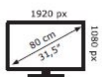

Caractéristiques

Caractéristiques & conception

Software

- Windows 10 Famille

MEDION® AKOYA® S23002 Slim Multimedia PC +
AKOYA® 80 cm (31,5") Curved Monitor P53292 -
ARTIKELSET

Code article : 10023784

Informations standard

- Code article:2410023784
- Largeur: 198 mm
- Hauteur: 211 mm
- Profondeur: 54 mm
- Poids: 3,35 kg
- Garantie: 24 Mois

Étiquetage énergétique

© 2014 MEDION