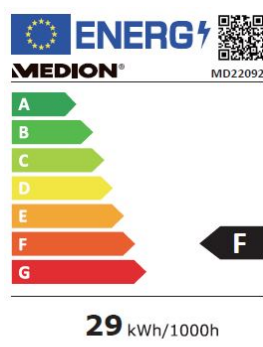

Code article : 10023784

Caractéristiques principales

Processeur (CPU)

- Type de processeur : Intel Celeron
- Vitesse du processeur : Celeron J4105
- Vitesse du processeur : 2,5 GHz
- Nombre de cœurs du processeur : 4
- Cache (MB) : 4,00

Caractéristiques

Caractéristiques & conception

Software

- Windows 10 Famille

MEDION® AKOYA® S23002 Slim Multimedia PC +
AKOYA® 80 cm (31,5") Curved Monitor P53292 -
ARTIKELSET

Code article : 10023784

Informations standard

- Code article:2410023784
- Largeur: 198 mm
- Hauteur: 211 mm
- Profondeur: 54 mm
- Poids: 3,35 kg
- Garantie: 24 Mois

Étiquetage énergétique

© 2014 MEDION