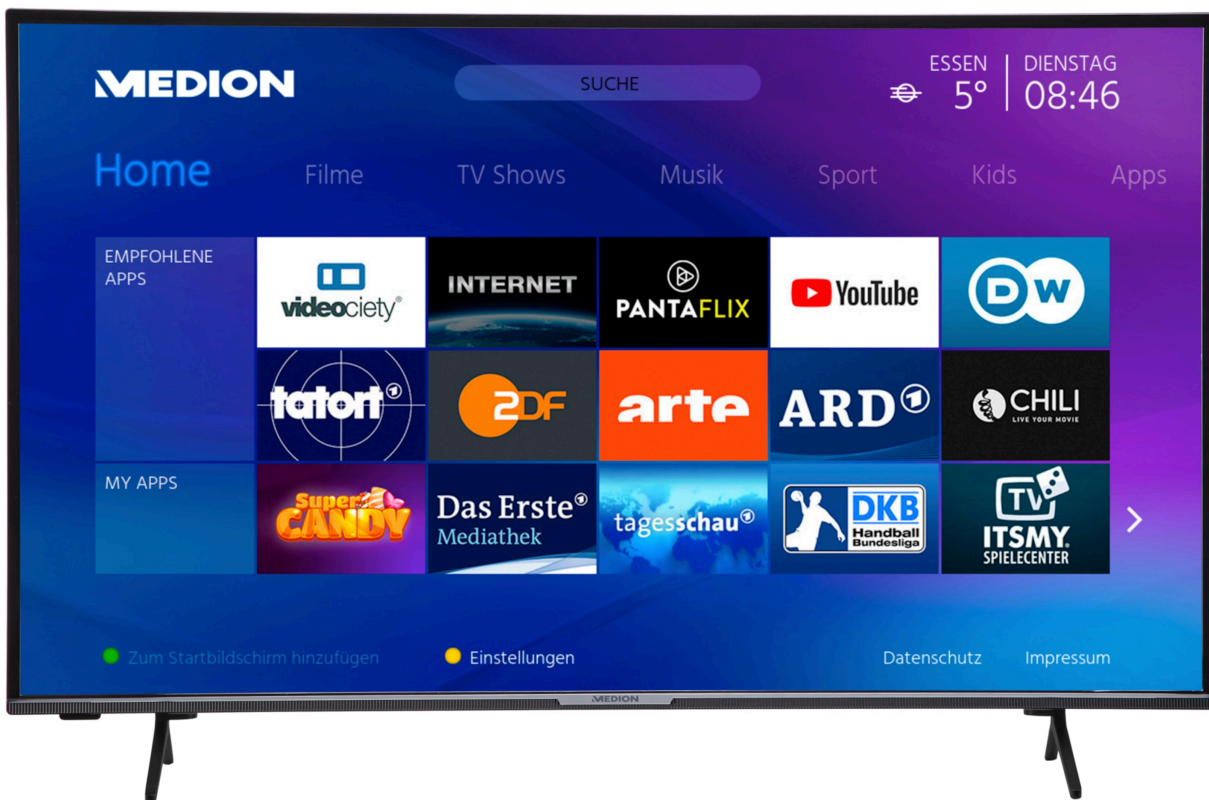

MEDION® Offre combinée ! LIFE® X15850 Smart TV | 146,1 cm (58 inch) Ultra HD-scherm & GOOBAY Basic TILT (L) Support mural, pour téléviseurs de 94-178 cm (37"-70"), charge utile max. 35 kg

Artikelnummer: 30033218

#### Affichage

- Taille de l'écran : 146,1 cm (57,5 inch)
- Résolution max. : 3840x2160
- Luminosité : 350cd/m<sup>2</sup>
- Taux de contraste : 5000:1
- Ratio d'aspect : 16:9
- Type d'écran : LED LCD
- Taux de rafraîchissement : 60Hz

### Contenu de la livraison

- Smart TV (MD31058)
- Support avec vis
- Télécommande avec piles
- Manuel
- Livret de garantie