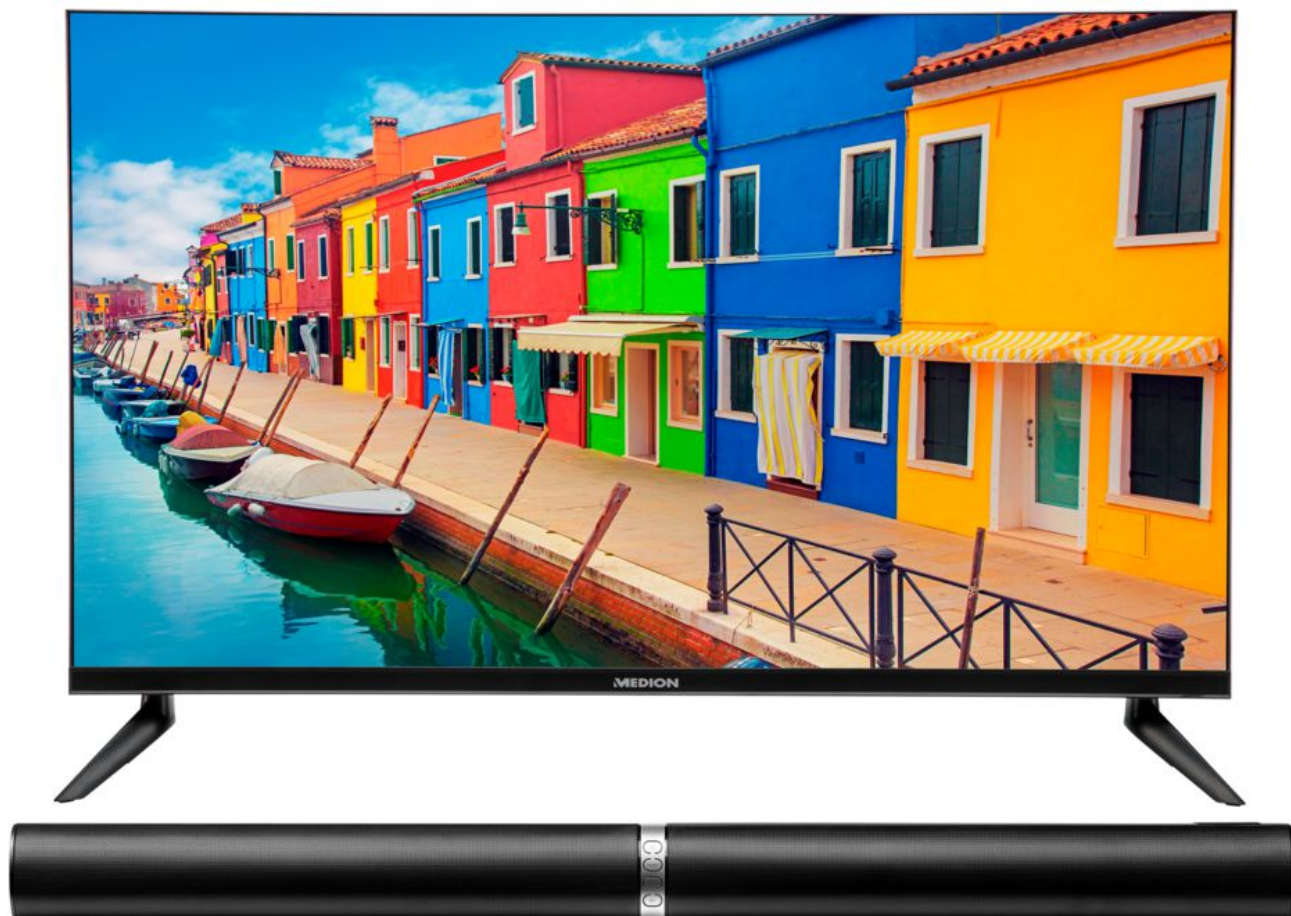

MEDION® Offre combinée ! LIFE E13212 LCD-TV 31,5
Pouces avec Lecteur DVD & P61202 Barre de son 2.0
avec Bluetooth

Code article : 30029699

Fiche technique du produit

Conformément au règlement 1062/2010

Fabricant	MEDION
Modèle	E13212 (MD31502) (MSN 30029699)
Classe énergétique	A
Diagonale écran en cm	80 / 31,5
Consommation électrique en watts	39
Consommation d'énergie kWh / an	57
Consommation électrique en veille	0,34
Consommation électrique hors tension en watts	---
Résolution max.	1366x768

MEDION® Offre combinée ! LIFE E13212 LCD-TV 31,5
Pouces avec Lecteur DVD & P61202 Barre de son 2.0
avec Bluetooth
Code article : 30029699

MEDION® Offre combinée ! LIFE E13212 LCD-TV 31,5
Pouces avec Lecteur DVD & P61202 Barre de son 2.0
avec Bluetooth

Code article : 30029699

Caractéristiques principales

Affichage

- Taille de l'écran : 80 cm (31,5 inch)
- Résolution max. : 1366x768
- Luminosité : 200cd/m²
- Taux de contraste : 3000:1
- Ratio d'aspect : 16:9
- Type d'écran : LED LCD
- Taux de rafraîchissement : 50Hz