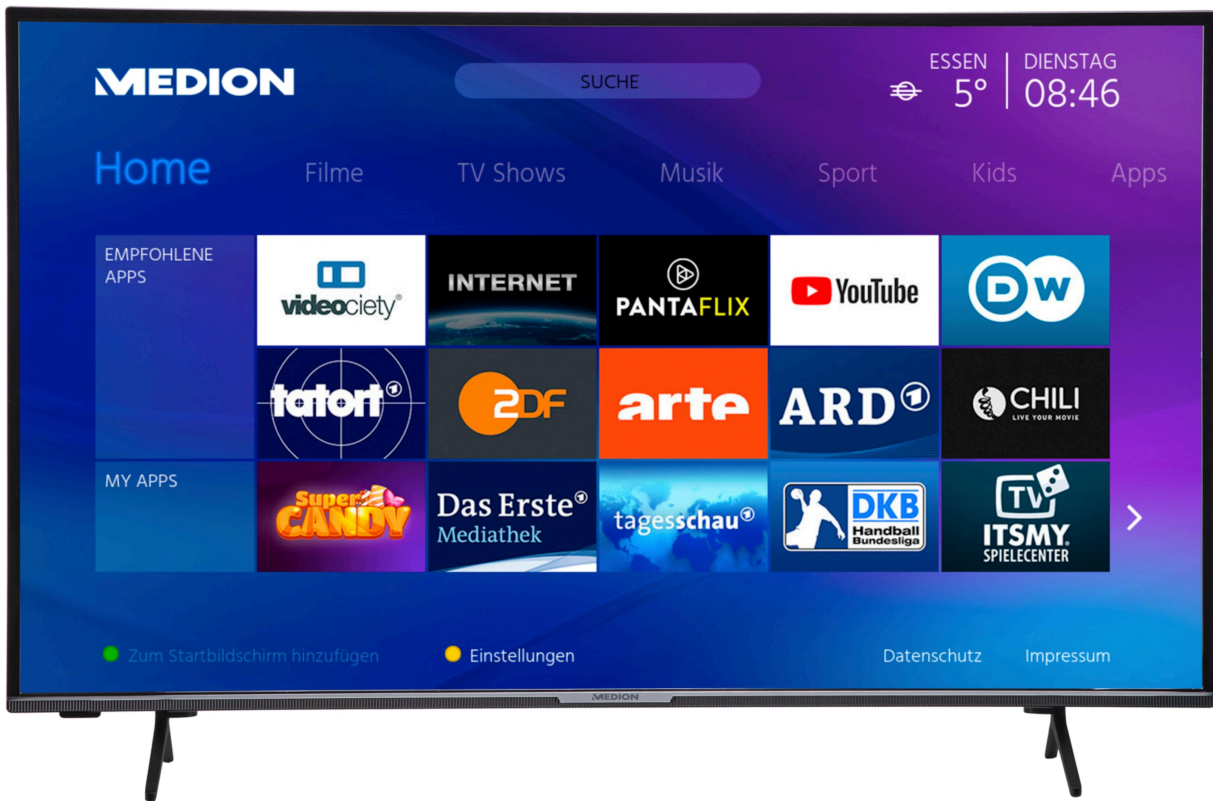

MEDION® Offre combinée ! LIFE® X15850 Smart TV, 146,1 cm (58") Ultra HD Display & GOOBAY Pro TILT (L) Support mural, pour TV

medion

Code article: 30033218

Code article: 30033218

Caractéristiques principales

Affichage

- Taille de l'écran : 146,1 cm (57,5 inch)
- Résolution max. : 3840x2160
- Luminosité : 350cd/m²
- Taux de contraste : 5000:1
- Ratio d'aspect : 16:9
- Type d'écran : LED LCD
- Taux de rafraîchissement : 60Hz

Caractéristiques & conception

- Smart TV : oui
- Caractéristiques de la Smart TV : Réseau domestique ; Navigateur web; radio internet; Interface de streaming Internet; Internet TV/video
- Fonctions : Amazon Prime Video; Partage audio-vidéo (VA); 4K; EPG; HbbTV; HDR10; Télécommande incluse; Lecteur multimédia intégré; Wifi intégré; contrôle parental; Prise casque jack; Média portail; Menu multilingue; Netflix; YouTube; Ecran sans fil; Connexion Wi-Fi activée; PVR ready; Plage dynamique élevée (Hdr); DTS Sound
- Nombre de haut parleurs : 2
- Récepteur numérique intégré : CI+; DVB-C; DVB-S2; DVB-T2
- Type de batterie : Alkaline

Contenu de la livraison

- Smart TV (MD31058)
- Support avec vis
- Télécommande avec piles
- Manuel
- Livret de garantie

Connexions

- Sorties audio/vidéo : AV In; VGA D-Sub; Tv-antenne; HDMI
- Nombre de connexions HDMI : 4
- Nombre de connexions USB : 2
- Support de connexion : HDMI; USB; WiFi
- Taille VESA : 200 mm x 200 mm