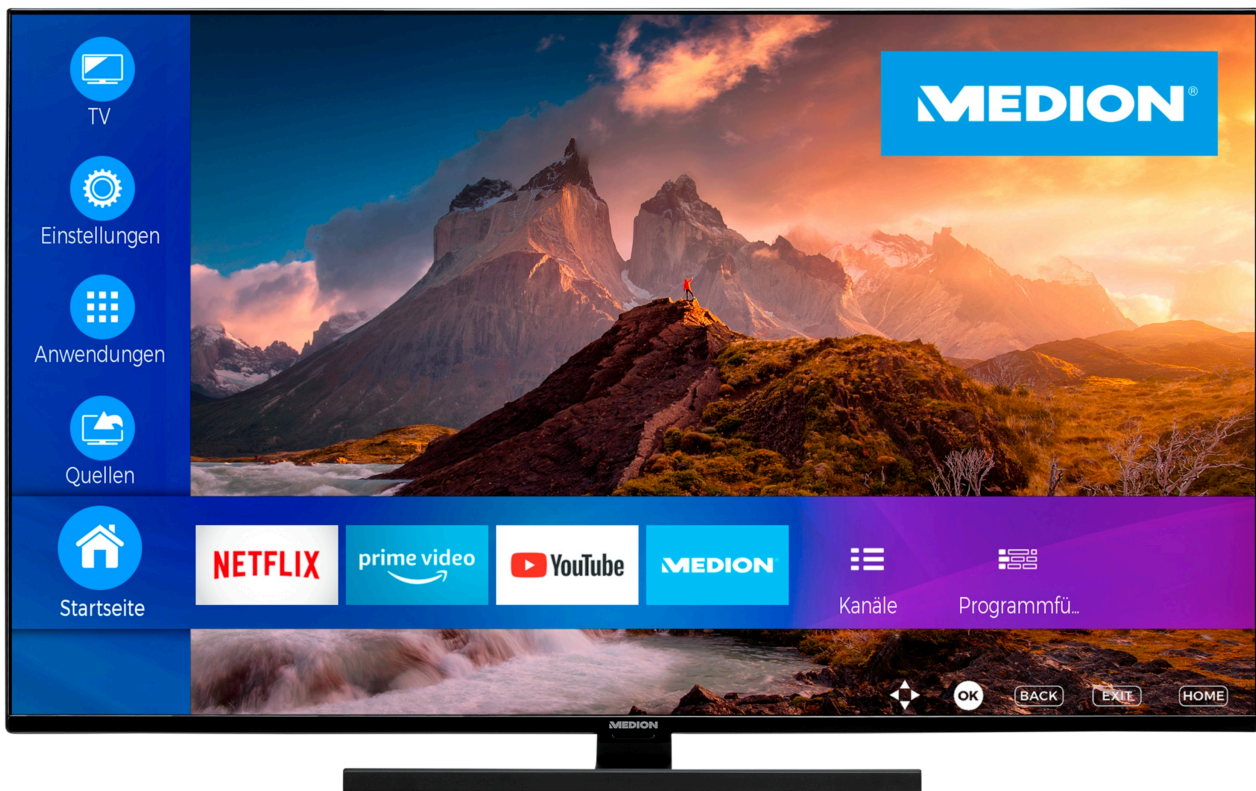

MEDION® LIFE® X15033 QLED Smart-TV | écran Ultra HD
125,7 cm (50") | HDR | Dolby Vision® | Micro Dimming |
MEMC | PVR read | Netflix | Amazon Prime Video |
Bluetooth® | DTS HD | Dolby Atmos® | DTS Virtual X | HD
Triple Tuner | CI+.

Code article: 30034846

MEDION® LIFE® X15033 QLED Smart-TV | écran Ultra HD 125,7 cm (50") | HDR | Dolby Vision® | Micro Dimming | MEMC | PVR read | Netflix | Amazon Prime Video | Bluetooth® | DTS HD| Dolby Atmos® | DTS Virtual X | HD Triple Tuner | CI+.

Code article: 30034846

Caractéristiques principales

Affichage

- Taille de l'écran : 125,7 cm (49,5 inch)
- Résolution max. : 3840x2160
- Luminosité : 250cd/m²
- Taux de contraste : 5000:1
- Ratio d'aspect : 16:9
- Type d'écran : QLED
- Taux de rafraîchissement : 60Hz