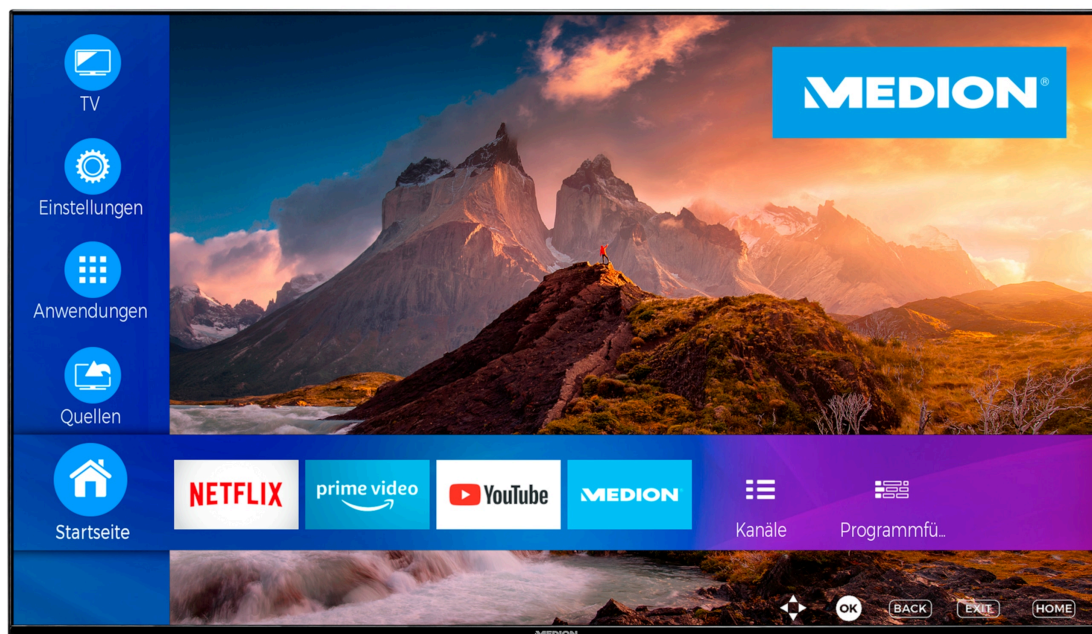

MEDION® Offre combinée ! LIFE® X14328 QLED Smart-TV |
écran Ultra HD de 108 cm (43") & MEDION® P61155
(MD44055) Barre de son

Code article: 30035407

Code article: 30035407

Caractéristiques principales

Affichage

- Taille de l'écran : 108 cm (42,5 inch)
- Résolution max. : 3840x2160
- Luminosité : 330cd/m²
- Taux de contraste : 1300:1
- Ratio d'aspect : 16:9
- Type d'écran : QLED
- Taux de rafraîchissement : 60Hz

Contenu de la livraison

- Téléviseur intelligent (MD30605)
- Pied avec vis
- Télécommande avec piles
- Mode d'emploi
- Livret de garantie

Connexions

- Sorties audio/vidéo : AV In; HDMI; VGA D-Sub; Tv-antenne
- Nombre de connexions HDMI : 3
- Nombre de connexions USB : 2
- Support de connexion : Bluetooth; HDMI; USB; WiFi
- Taille VESA : 100 mm x 100 mm