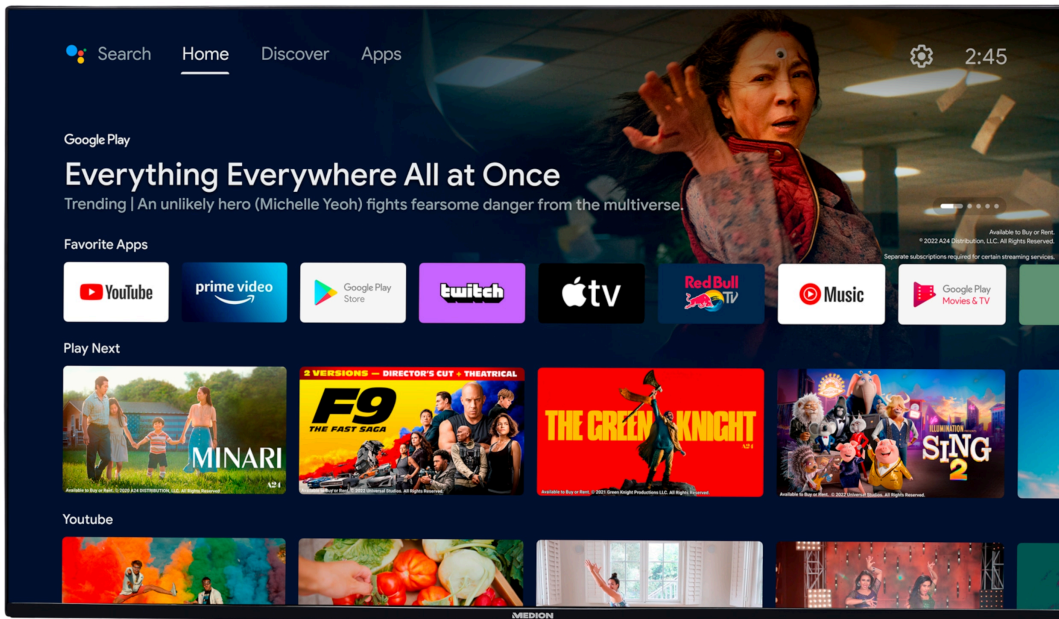

MEDION® Offre combinée ! LIFE® X14399 (MD 30059)
QLED Android TV | 108 cm (43") Smart TV Ultra HD
& MEDION® P61155 (MD44055) Barre de son

Code article: 30035384

Code article: 30035384

Caractéristiques principales

Affichage

- Taille de l'écran : 108 cm (42,5 inch)
- Résolution max. : 3840x2160
- Luminosité : 280cd/m²
- Taux de contraste : 1300:1
- Ratio d'aspect : 16:9
- Type d'écran : QLED
- Taux de rafraîchissement : 60Hz