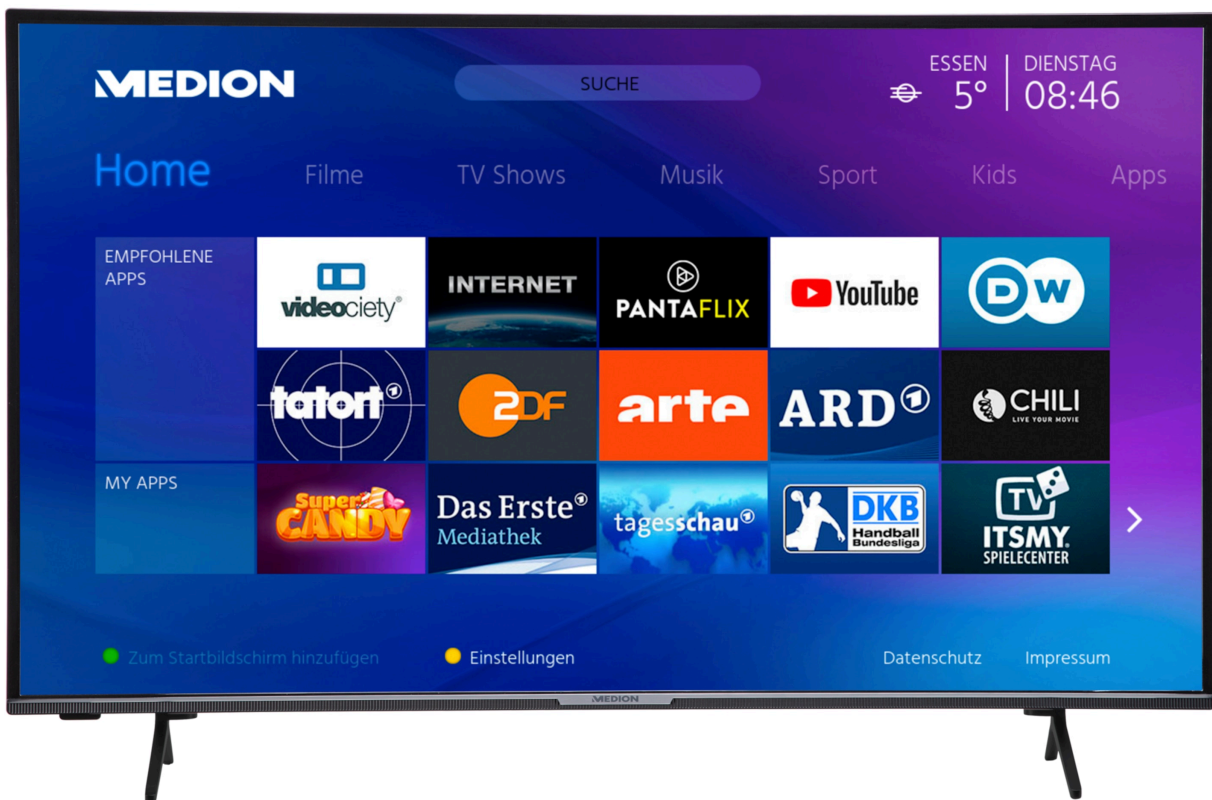

MEDION® LIFE X14306 Smart-TV | 108 cm (43 pouces) |  
Ultra HD Display | HDR | Micro Dimming | PVR ready | Netflix |  
Amazon Prime Video | Bluetooth | DTS HD Sound | HD Triple  
Tuner | CI+

Artikelnummer: 30032619

### Affichage

- Taille de l'écran : 108 cm (42,5 inch)
- Résolution max. : 3840x2160
- Luminosité : 350cd/m<sup>2</sup>
- Taux de contraste : 4000:1
- Ratio d'aspect : 16:9
- Type d'écran : LED LCD
- Taux de rafraîchissement : 60Hz