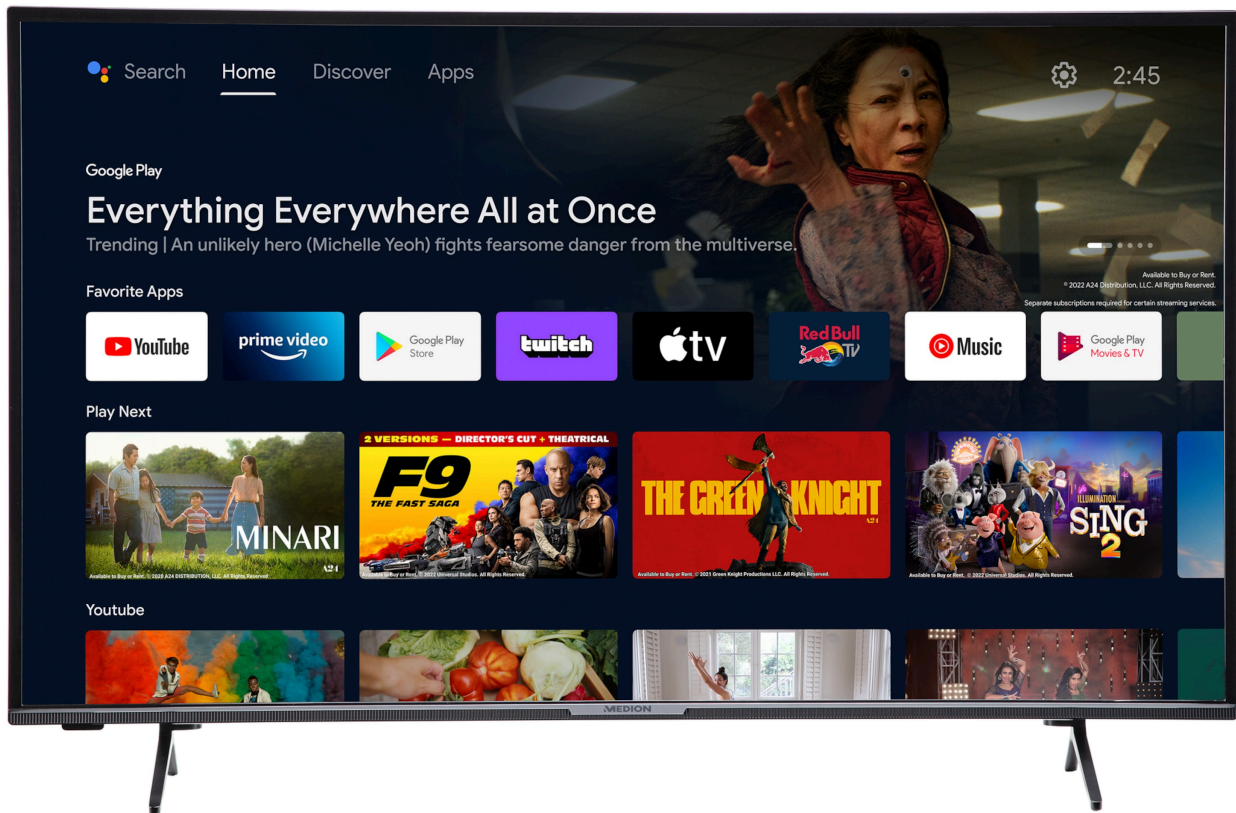

MEDION® LIFE® P14328 (MD 30052) Android TV | 108 cm (43") | écran Full HD | compatible PVR | Bluetooth® | Netflix | Amazon Prime Video

Code article: 30035396

Code article: 30035396

Caractéristiques principales

Affichage

- Taille de l'écran : 108 cm (42,5 inch)
- Résolution max. : 1920x1080
- Luminosité : 300cd/m²
- Taux de contraste : 1200:1
- Ratio d'aspect : 16:9
- Type d'écran : LED LCD
- Taux de rafraîchissement : 60Hz