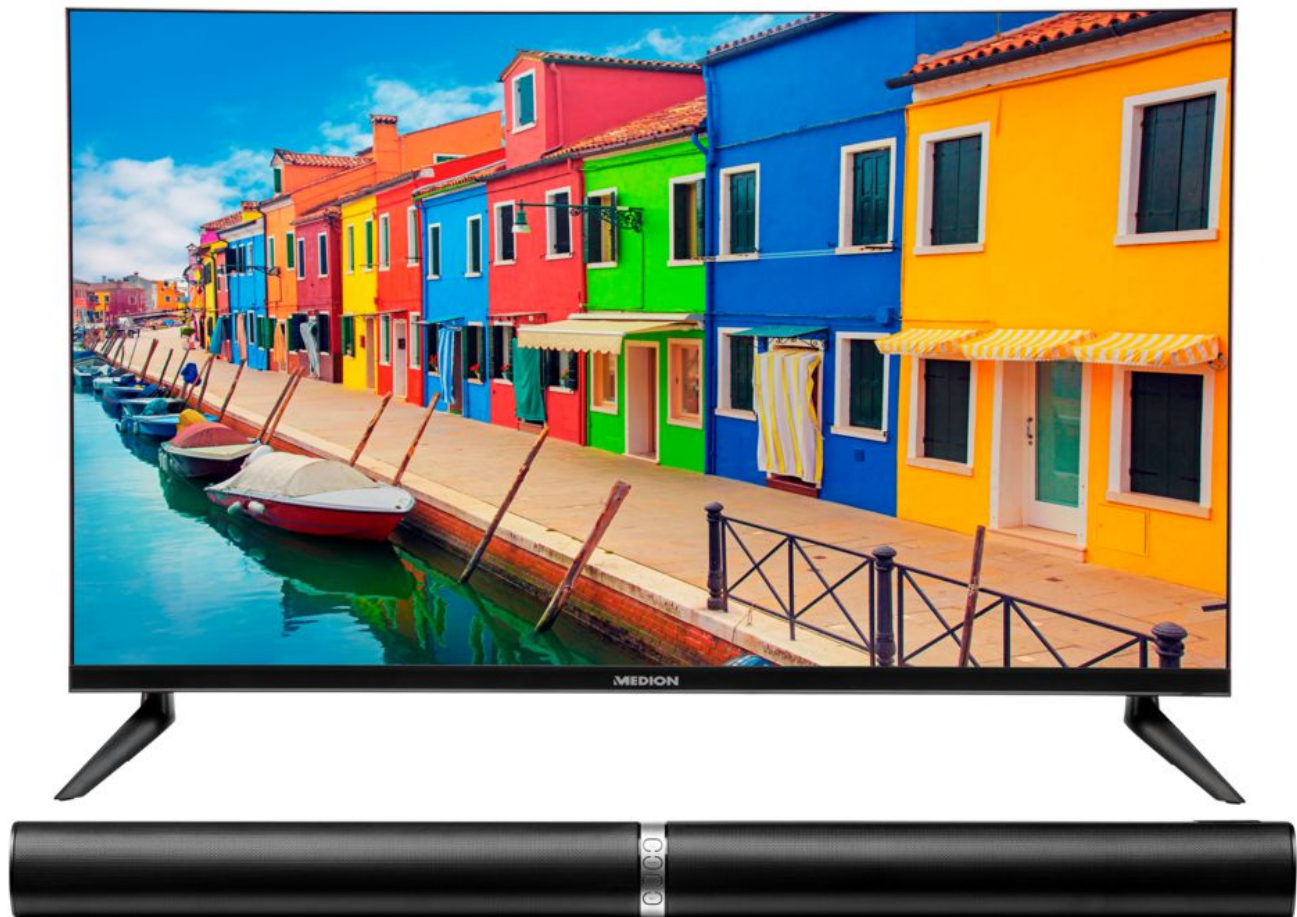

MEDION® Offre combinée ! LIFE E13211 LCD-TV 31,5  
Pouces P61202 Barre de son 2.0 avec Bluetooth

Code article : 30029698

## Fiche technique du produit

Conformément au règlement 1062/2010

Fabricant	MEDION
Modèle	E13211 (MD31501) (MSN 30029698)
Classe énergétique	A
Diagonale écran en cm	80 / 31,5
Consommation électrique en watts	39
Consommation d'énergie kWh / an	57
Consommation électrique en veille	0,34
Consommation électrique hors tension en watts	---
Résolution max.	1366x768

MEDION® Offre combinée ! LIFE E13211 LCD-TV 31,5  
Pouces P61202 Barre de son 2.0 avec Bluetooth  
Code article : 30029698

Code article : 30029698