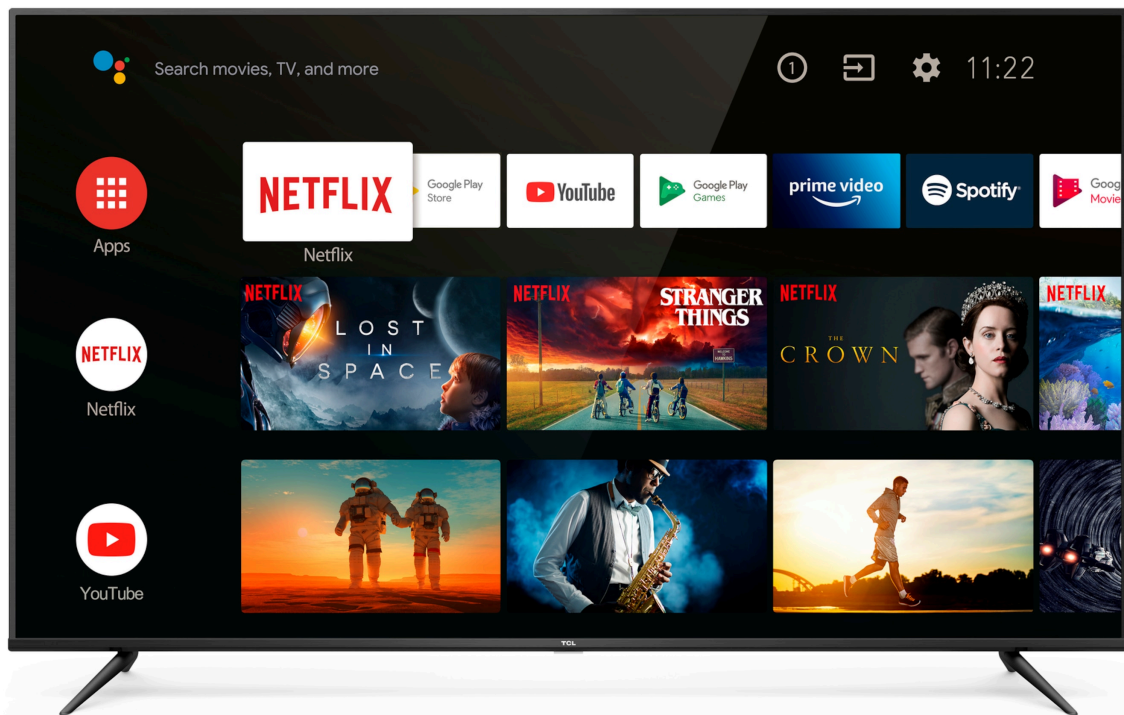

TCL 70P615, 70 pouces (177,8 cm) 4K Ultra HD TV avec HDR | Android TV | Dolby Audio

Artikelnummer: 30031750

Artikelnummer: 30031750

Caractéristiques principales

Affichage

- Taille de l'écran : 177,8 cm (70 inch)
- Résolution max. : 3840x2160

Caractéristiques & conception

- Smart TV : oui
- Caractéristiques de la Smart TV : Réseau domestique ; Internet TV/video; Navigateur web
- Fonctions : Partage audio-vidéo (VA); HbbTV; Télécommande incluse; Amazon Prime Video; Netflix; Menu multilingue; HDR10; port USB; Micro Dimming
- Nombre de haut parleurs : 2
- Récepteur numérique intégré : DVB-C; DVB-S2; DVB-T2