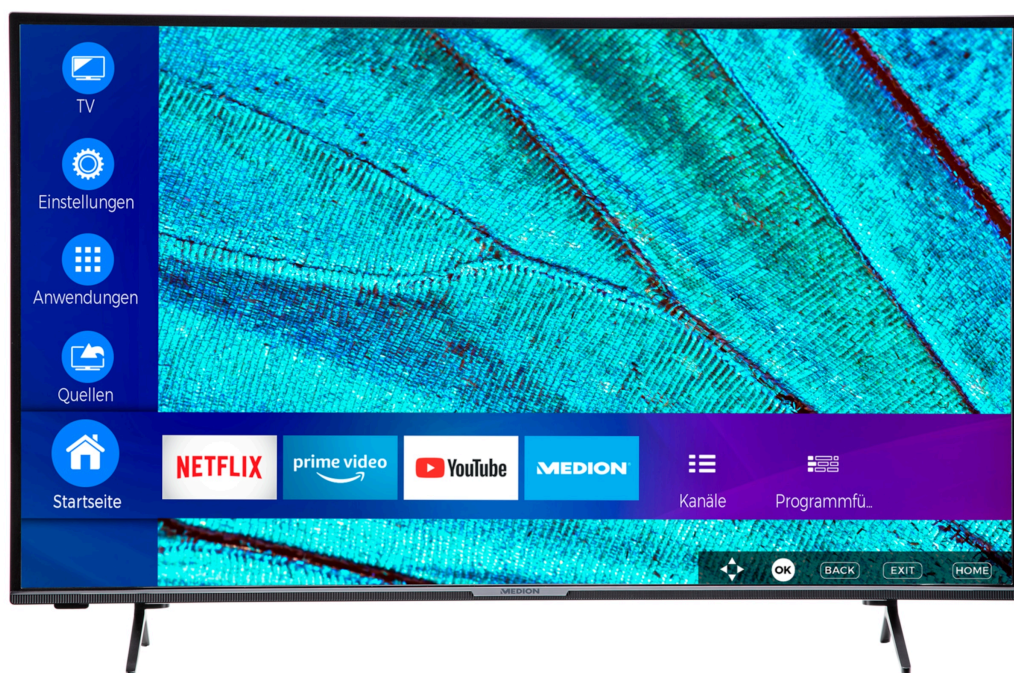

**MEDION® Offre combinée ! LIFE® X14315 Ultra HD LCD  
Smart-TV, 108 cm (43") Ultra HD & MEDION® LIFE E62003  
Casque sans fil**

**medion**

Code article: 30034803

Code article: 30034803

#### Affichage

- Taille de l'écran : 108 cm (42,5 inch)
- Résolution max. : 3840x2160
- Luminosité : 350cd/m<sup>2</sup>
- Taux de contraste : 4000:1
- Ratio d'aspect : 16:9
- Type d'écran : LED LCD
- Taux de rafraîchissement : 60Hz

### Contenu de la livraison

- Smart TV (MD31566)
- Pieds avec vis
- Télécommande avec piles
- Mode d'emploi
- Livret de garantie