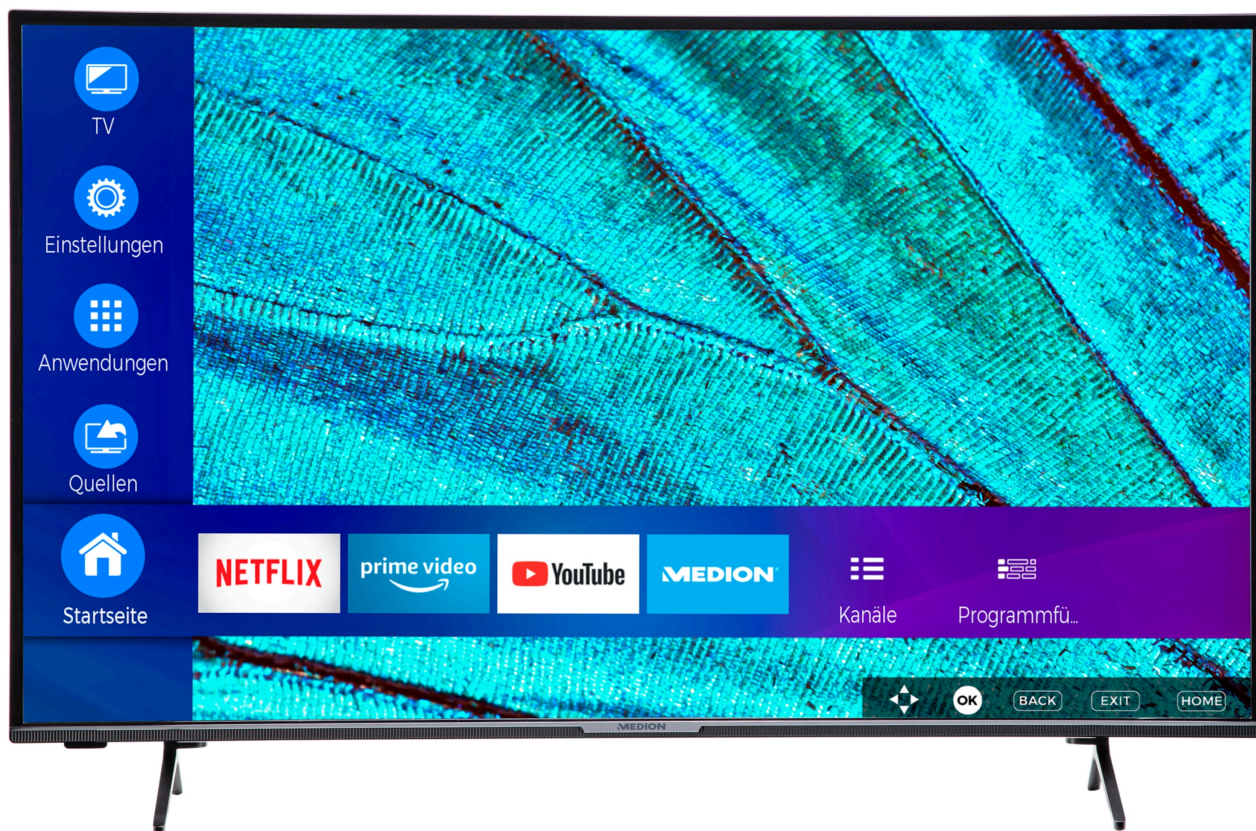

**MEDION® Offre combinée ! LIFE® X15092 Smart TV, 125,7 cm (50") Ultra HD Display & GOOBAY Basic TILT (L) Support mural, pour TV**

**medion**

Code article: 30033647

Code article: 30033647

#### Affichage

- Taille de l'écran : 125,7 cm (49,5 inch)
- Résolution max. : 3840x2160
- Luminosité : 350cd/m<sup>2</sup>
- Taux de contraste : 4000:1
- Ratio d'aspect : 16:9
- Type d'écran : LED LCD
- Taux de rafraîchissement : 60Hz

### Contenu de la livraison

- Smart TV (MD31500)
- Support avec vis
- Télécommande avec piles
- Manuel
- Livret de garantie