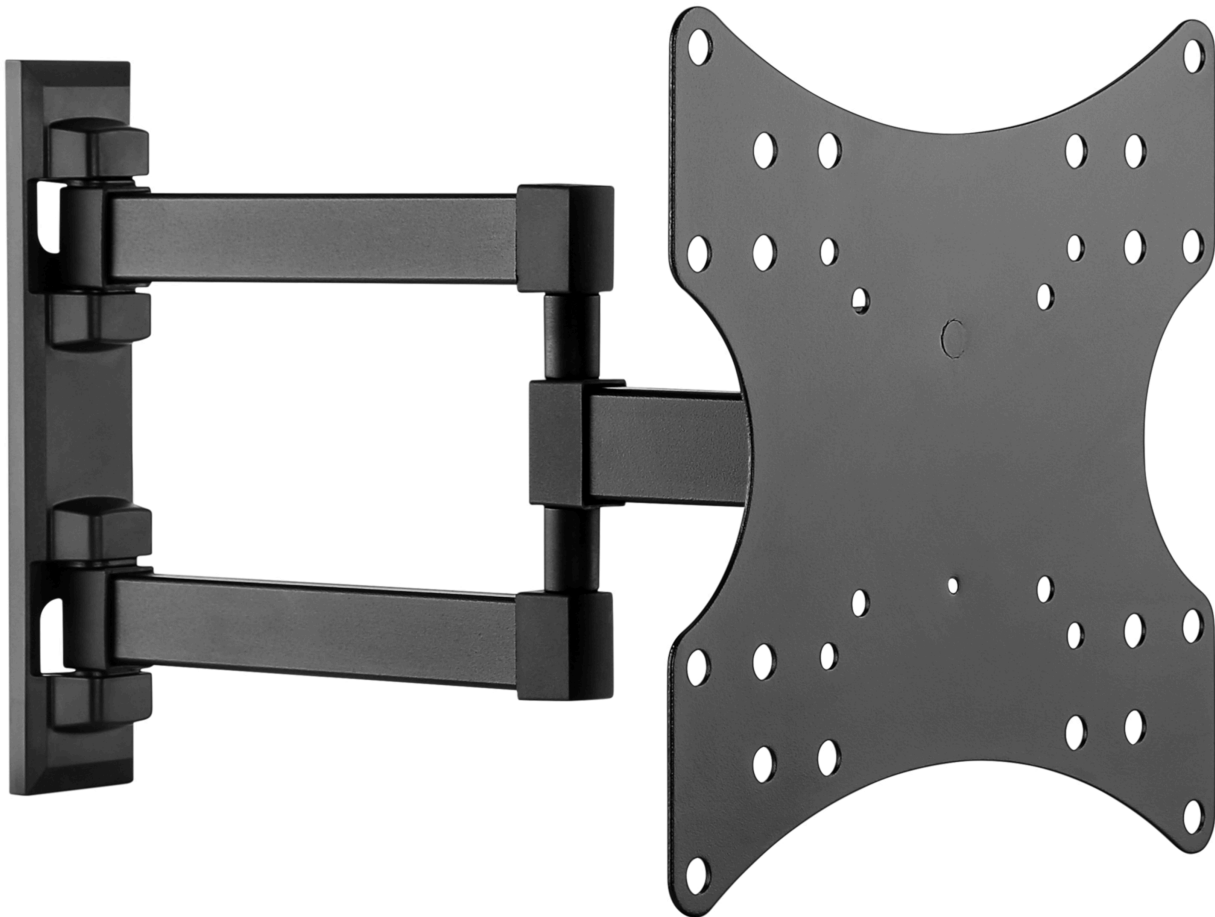

GOOBAY Basic FULLMOTION (D20) Support mural, pour téléviseurs de 58 à 107 cm (23 " - 42 "), articulation à double bras entièrement mobile (pivotante et inclinable), max. Charge 20 kg

Artikelnummer: 50066397

Contenu de la livraison

- Support mural
- Matériel de montage
- Instructions

Caractéristiques

Informations standard

- Code article:150066397
- Largeur: 320 mm
- Hauteur: 220 mm
- Profondeur: 220 mm
- Garantie: 24 Mois