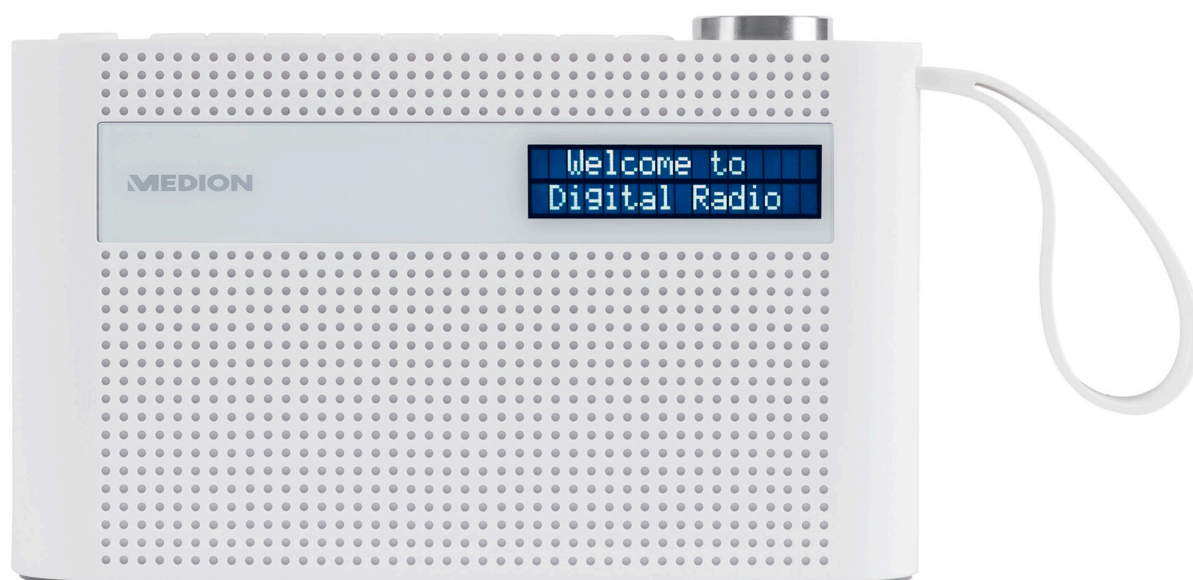

MEDION® LIFE® P66007 Radio DAB+ portable | écran dot-  
matrice | DAB+/FM | Bluetooth® 5.0 | Batterie intégrée |  
design compact | boucle de transport | 3 W (RMS)

Code article: 50066343

#### Caractéristiques & conception

- Type de produit : Radio DAB; Radio FM
- Fonctionnalités : Indication marche/arrêt; Batterie rechargeable; Bluetooth; DAB+; Affichage numérique; FM-radio; wifi; Batterie interne; Interrupteur marche/arrêt intégré; Prise casque; Ecran LCD; Contrôle du volume; Radio MW/AM; Indicateur marche/arrêt; Bouton on/off; Radio; Transportable; Alarme

#### Media

- Affichage de : AM/FM; DAB+; MW/UKW
- Connexion : Sans fil/Bluetooth
- Bluetooth : Bluetooth 5.0

MEDION® LIFE® P66007 Radio DAB+ portable | écran dot-  
matrice | DAB+/FM | Bluetooth® 5.0 | Batterie intégrée |  
design compact | boucle de transport | 3 W (RMS)