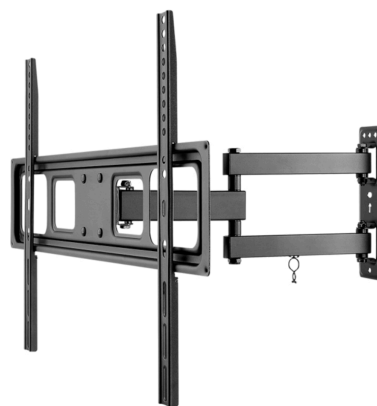

MEDION® Offre combinée ! LIFE® S14310 Ultra HD Smart-TV 43 pouces & GOOBAY Basic FULLMOTION (L) Fixation mural

medion

Code article: 30031201

Code article: 30031201

Caractéristiques principales

Affichage

- Taille de l'écran : 108 cm (42,5 inch)
- Résolution max. : 3840x2160
- Luminosité : 350cd/m²
- Taux de contraste : 1200:1
- Ratio d'aspect : 16:9
- Type d'écran : Edge LED
- Taux de rafraîchissement : 60Hz

Caractéristiques & conception

- Smart TV : oui
- Caractéristiques de la Smart TV : Réseau domestique ; Navigateur web; radio internet; Internet TV/video; Interface de streaming Internet
- Fonctions : 4K; Partage audio-vidéo (VA); Bluetooth; DTS Sound; EPG; HbbTV; HDR10; Plage dynamique élevée (Hdr); Télécommande incluse; Lecteur multimédia intégré; PVR ready; contrôle parental; Prise casque jack; Wifi intégré; Média portail; Menu multilingue; Netflix; Minuteur de veille; Ecran sans fil; Connexion Wi-Fi activée; YouTube; Amazon Prime Video; Dolby Vision HDR; WCG Wide Color Gamut
- Nombre de haut parleurs : 2
- Année modèle : 2021
- Récepteur numérique intégré : CI+; DVB-C; DVB-S2; DVB-T2

Contenu de la livraison

- Smart TV (MD32210)
- Pieds de stand incl. vis
- Télécommande avec piles (AAA)
- Manuel d'utilisation
- Carte de garantie

Connexions

- Sorties audio/vidéo : AV In; Tv-antenne; HDMI
- Nombre de connexions HDMI : 4
- Nombre de connexions USB : 2
- Support de connexion : Bluetooth; HDMI; USB; WiFi
- Taille VESA : 400 mm x 200 mm

Informations standard

- Code article:930031201
- Avec socle : environ 965 x 613 x 225 mm / environ 11,2 kg;
Sans socle : environ 965 x 565 x 55 mm / environ 9,6 kg;
Largeur du pied : environ 50 cm; Carton : environ 1 085 x 710 x 135 mm / 13,6 kg
- Garantie: 24 Mois
- EAN: 4055432180598