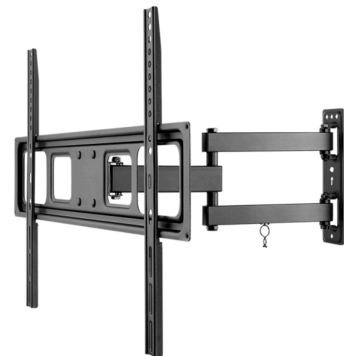

MEDION® Offre combinée ! LIFE® X14351 Ultra HD Smart-TV 43 pouces & GOOBAY Basic FULLMOTION (L) Fixation mural

medion

Code article: 30031191

Code article: 30031191

Caractéristiques principales

Affichage

- Taille de l'écran : 108 cm (42,5 inch)
- Résolution max. : 3840x2160
- Luminosité : 350cd/m²
- Taux de contraste : 4000:1
- Ratio d'aspect : 16:9
- Type d'écran : LED LCD
- Taux de rafraîchissement : 60Hz

Caractéristiques & conception

- Smart TV : oui
- Caractéristiques de la Smart TV : Réseau domestique ; Navigateur web; radio internet; Interface de streaming Internet; Internet TV/video
- Fonctions : Amazon Prime Video; Partage audio-vidéo (VA); Bluetooth; 4K; EPG; HbbTV; HDR10; Télécommande incluse; Lecteur multimédia intégré; Wifi intégré; contrôle parental; Prise casque jack; Média portail; Menu multilingue; Netflix; YouTube; Ecran sans fil; Connexion Wi-Fi activée; PVR ready; Plage dynamique élevée (Hdr); DTS Sound
- Nombre de haut parleurs : 2
- Année modèle : 2021
- Récepteur numérique intégré : CI+; DVB-C; DVB-S2; DVB-T2
- Type de batterie : Alkaline

Contenu de la livraison

- Téléviseur intelligent MD31451
- Pieds d'appui avec vis
- Télécommande avec piles
- Notice d'utilisation
- Carte de garantie

Connexions

- Sorties audio/vidéo : AV In; VGA D-Sub; Tv-antenne; HDMI
- Nombre de connexions HDMI : 4
- Nombre de connexions USB : 2
- Support de connexion : Bluetooth; HDMI; USB; WiFi
- Taille VESA : 100 mm x 100 mm

Informations standard

- Code article:930031191
- Mit Füßen: ca. 972 x 628 x 250 mm/ 7,2 kg; Ohne Füße: ca. 972 x 567 x 83 mm/ 7,0 kg; Abstand zwischen den Füßen: ca. 69 cm; Karton: ca. 1.085 x 710 x 154 mm/ 10,3 kg
- Garantie: 24 Mois
- EAN: 4055432179189