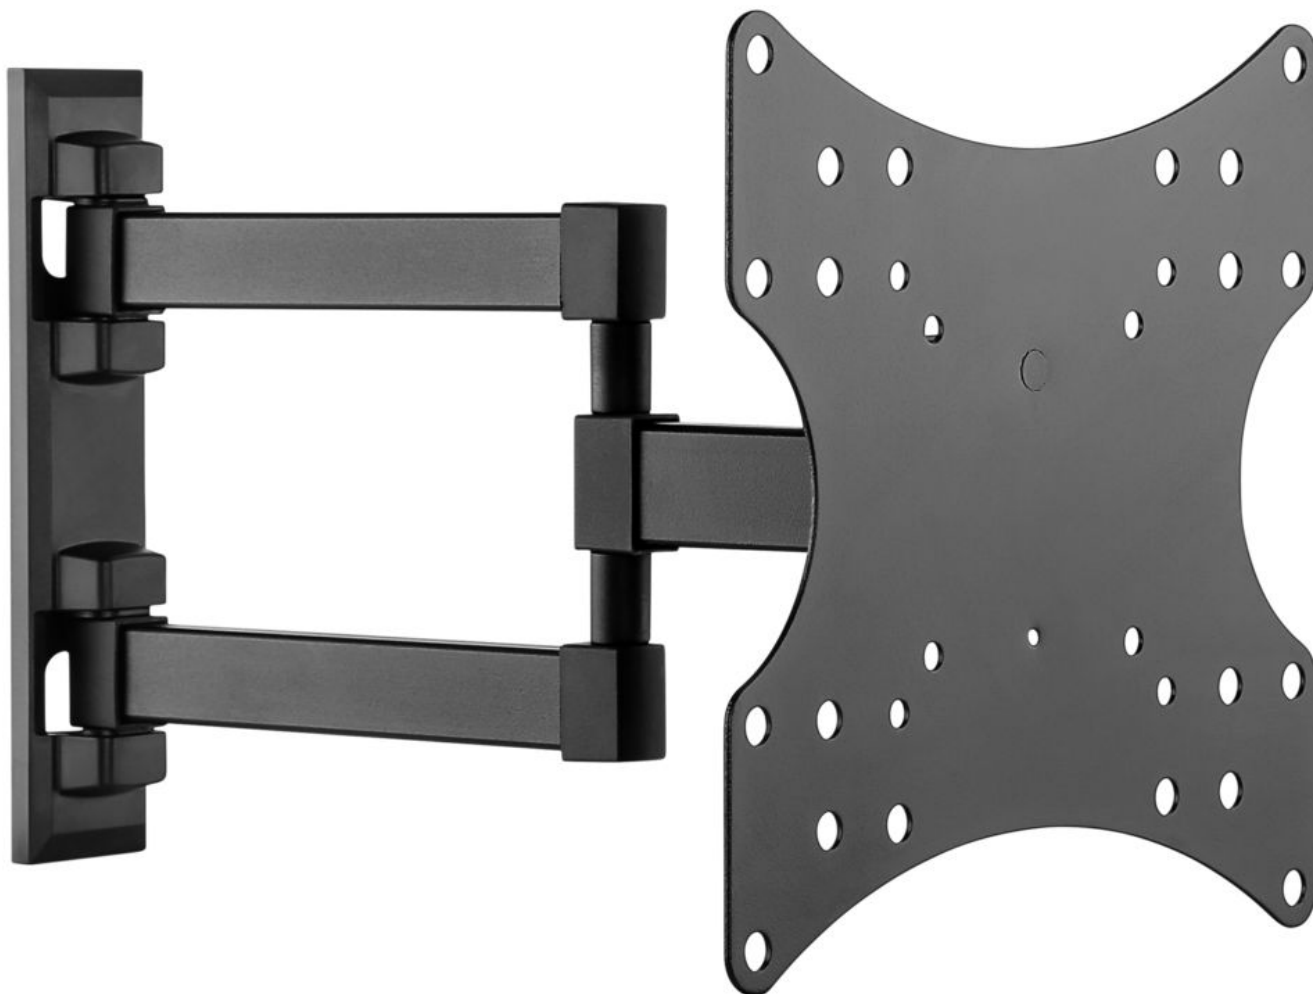

GOOBAY Basic FULLMOTION (D20) Support mural, pour téléviseurs de 58 à 107 cm (23 " - 42 "), articulation à double bras entièrement mobile (pivotante et inclinable), max. Charge 20 kg

Code article : 50066397

MEDION®

Contenu de la livraison

- Support mural
- Matériel de montage
- Instructions

Caractéristiques

Informations standard

- Largeur: 320 mm
- Hauteur: 220 mm
- Profondeur: 220 mm
- Garantie: 24 Mois