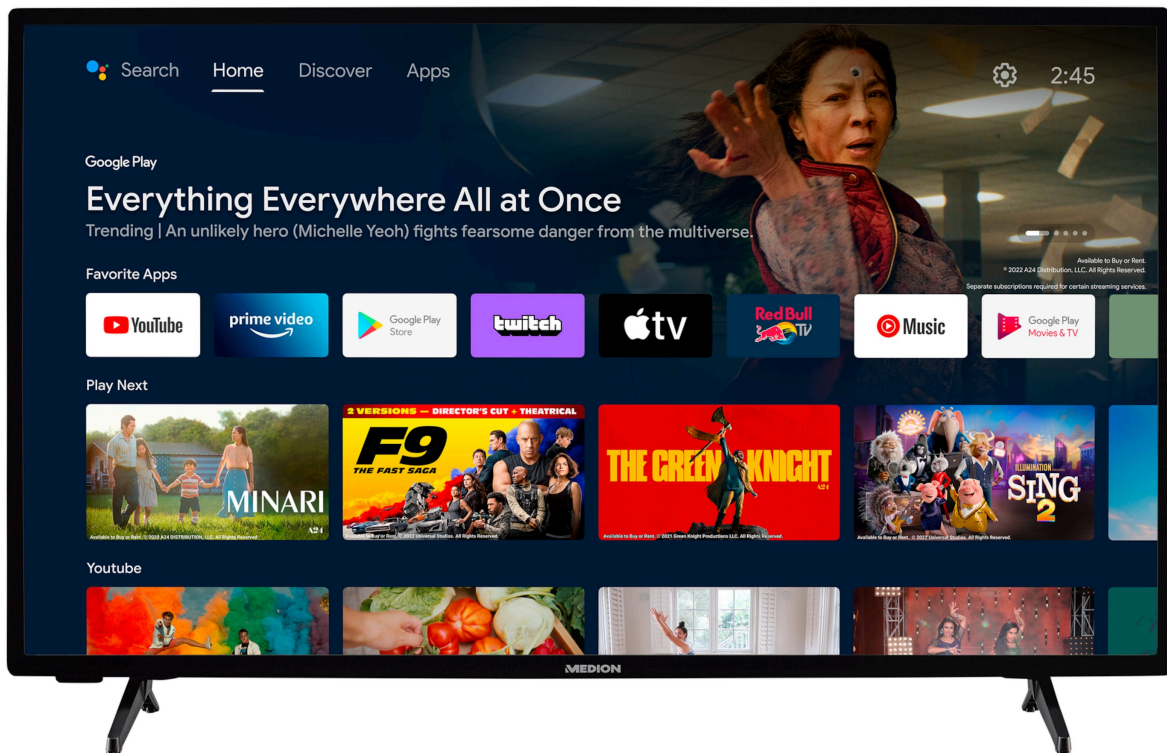

MEDION® LIFE® P14056 (MD 30051) Android TV | écran Full HD de 100,3 cm (40") | compatible PVR | Bluetooth® | Netflix | Amazon Prime Video

Code article: 30035394

Code article: 30035394

Caractéristiques principales

Affichage

- Taille de l'écran : 100,3 cm (39,5 inch)
- Résolution max. : 1920x1080
- Luminosité : 250cd/m²
- Taux de contraste : 5000:1
- Ratio d'aspect : 16:9
- Type d'écran : LED LCD
- Taux de rafraîchissement : 60Hz

Contenu de la livraison

- Téléviseur intelligent (MD30051)
- Pieds avec vis
- Télécommande avec piles
- Mode d'emploi
- Carte de garantie

Connexions

- Sorties audio/vidéo : AV In; HDMI; VGA D-Sub; Tv-antenne
- Nombre de connexions HDMI : 3
- Nombre de connexions USB : 2
- Support de connexion : Bluetooth; HDMI; USB; WiFi
- Taille VESA : 100 mm x 100 mm