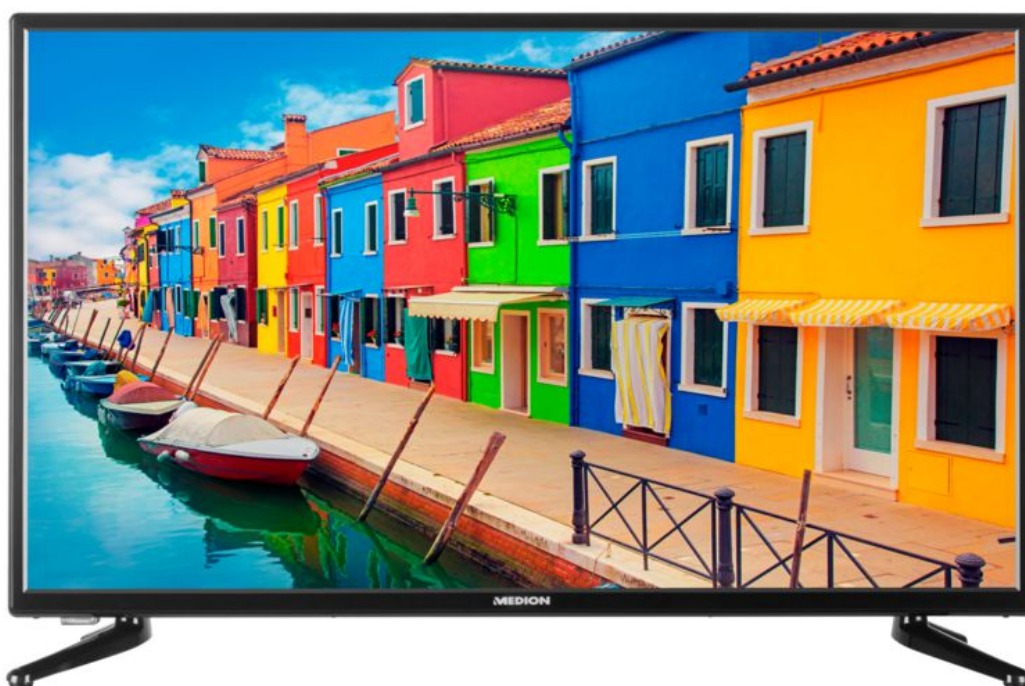

## Fiche technique du produit

Conformément au règlement 1062/2010

Fabricant	MEDION
Modèle	E13225 (MD30032) (MSN 30029750)
Classe énergétique	A
Diagonale écran en cm	80 / 31,5
Consommation électrique en watts	39
Consommation d'énergie kWh / an	57
Consommation électrique en veille	0,34
Consommation électrique hors tension en watts	---
Résolution max.	1920x1080

MEDION® LIFE® E13225 TV | 31,5 pouces | HD Triple  
Tuner | Lecteur Media | CI+

Code article : 30029750

**MEDION®**

#### Affichage

- Taille de l'écran : 80 cm (31,5 inch)
- Résolution max. : 1920x1080
- Luminosité : 200cd/m<sup>2</sup>
- Taux de contraste : 3000:1
- Ratio d'aspect : 16:9
- Type d'écran : LCD
- Taux de rafraîchissement : 50Hz