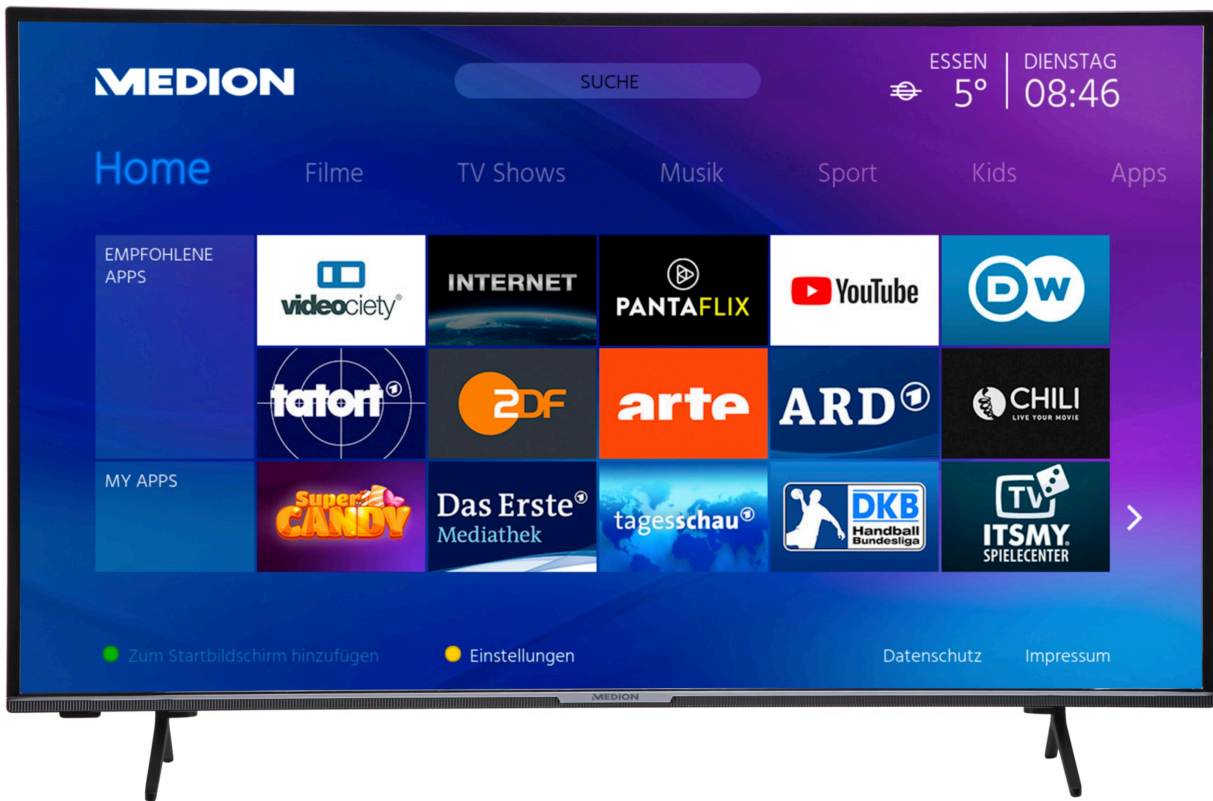

MEDION® LIFE® X15850 Smart-TV | 146,1 cm (58 pouces)
Ultra HD Display | HDR | Micro Dimming | PVR ready | Netflix |
Amazon Prime Video | DTS HD Sound | HD Triple Tuner | CI+
(Reconditionné)

Artikelnummer: 30033218

Caractéristiques principales

Affichage

- Taille de l'écran : 146,1 cm (57,5 inch)
- Résolution max. : 3840x2160
- Luminosité : 350cd/m²
- Taux de contraste : 5000:1
- Ratio d'aspect : 16:9
- Type d'écran : LED LCD
- Taux de rafraîchissement : 60Hz

Contenu de la livraison

- Smart TV (MD31058)
- Support avec vis
- Télécommande avec piles
- Manuel
- Livret de garantie

Connexions

- Sorties audio/vidéo : AV In; VGA D-Sub; Tv-antenne; HDMI
- Nombre de connexions HDMI : 4
- Nombre de connexions USB : 2
- Support de connexion : HDMI; USB; WiFi
- Taille VESA : 200 mm x 200 mm