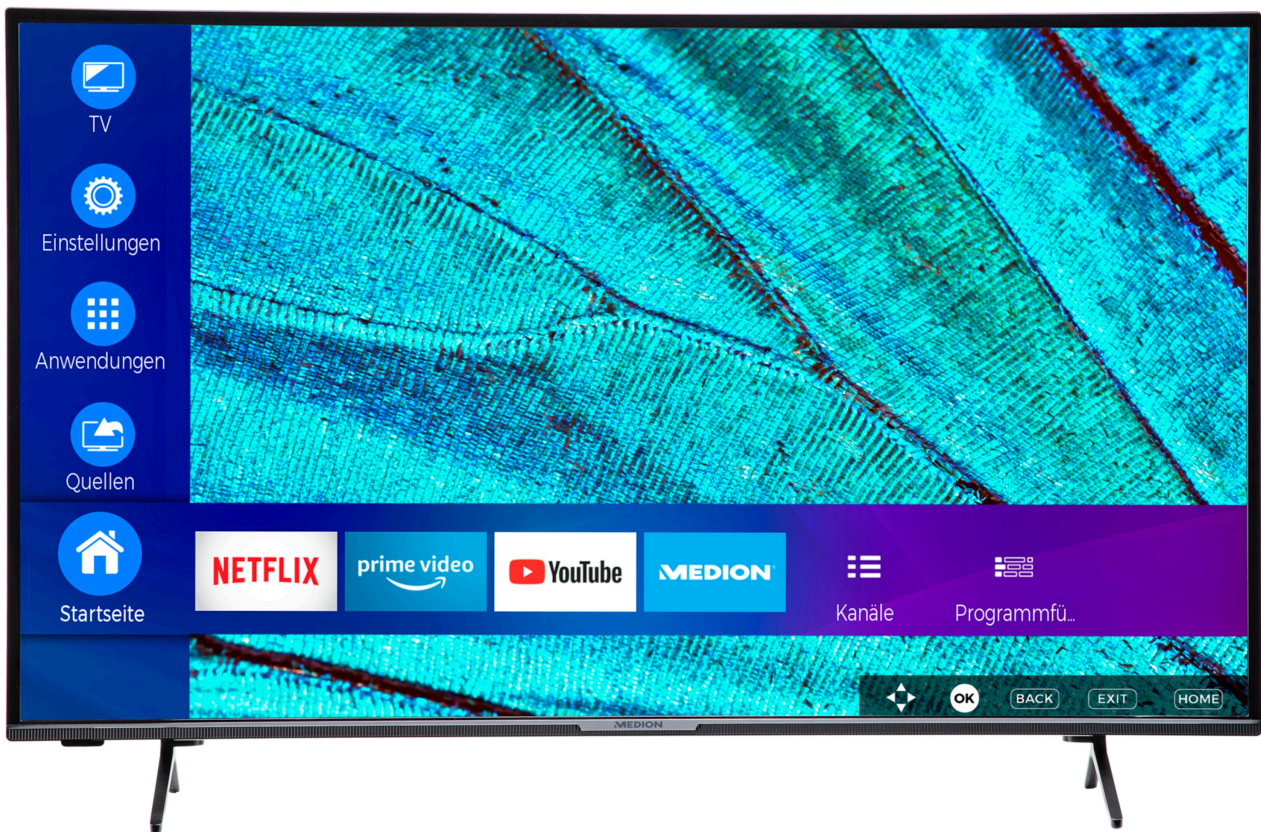

MEDION® LIFE® X16580 Smart-TV | Écran Ultra HD 163,9 cm (65") | HDR | Micro Dimming | PVR ready | Netflix | Amazon Prime Video | Bluetooth® | DTS HD Sound | HD Triple Tuner | CI+

medion

Code article: 30034809

Code article: 30034809

Caractéristiques principales

Affichage

- Taille de l'écran : 163,9 cm (64,5 inch)
- Résolution max. : 3840x2160
- Luminosité : 350cd/m²
- Taux de contraste : 1200:1
- Ratio d'aspect : 16:9
- Type d'écran : LED LCD
- Taux de rafraîchissement : 60Hz

Caractéristiques & conception

- Smart TV : oui
- Caractéristiques de la Smart TV : Réseau domestique ; Navigateur web; radio internet; Interface de streaming Internet; Internet TV/video
- Fonctions : Amazon Prime Video; Partage audio-vidéo (VA); Bluetooth; 4K; EPG; HbbTV; HDR10; Télécommande incluse; Lecteur multimédia intégré; Wifi intégré; contrôle parental; Prise casque jack; Média portail; Menu multilingue; Netflix; YouTube; Ecran sans fil; Connexion Wi-Fi activée; PVR ready; Plage dynamique élevée (Hdr); DTS Sound; Minuteur de veille
- Nombre de haut parleurs : 2
- Année modèle : 2022
- Récepteur numérique intégré : CI+; DVB-C; DVB-S2; DVB-T2
- Type de batterie : Alkaline

Contenu de la livraison

- Smart TV (MD31569)
- Pieds avec vis
- Télécommande avec piles
- Mode d'emploi
- Livret de garantie

Connexions

- Sorties audio/vidéo : Tv-antenne; HDMI
- Nombre de connexions HDMI : 3
- Nombre de connexions USB : 2
- Support de connexion : Bluetooth; HDMI; USB; WiFi
- Taille VESA : 400 mm x 200 mm