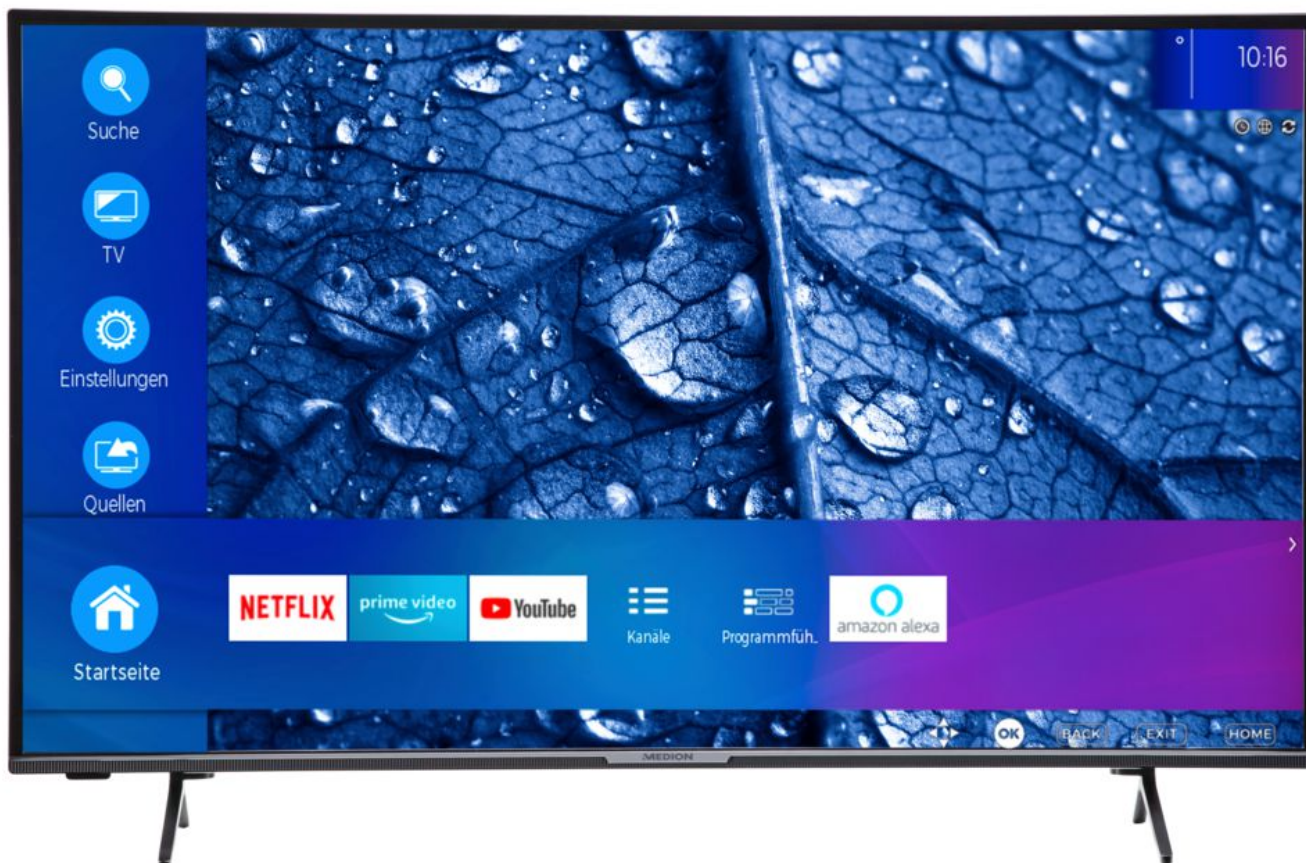

MEDION® LIFE P14327 Smart TV | 43" pouces | Ecran Full HD | Son DTS | Prêt pour PVR | Bluetooth | Netflix | Amazon Prime Video

Code article : 30031208

## Fiche technique du produit

Conformément au règlement 1062/2010

Fabricant	MEDION
Modèle	(MD31427) (MSN 30031208)
Classe énergétique	E
Diagonale écran en cm	108 / 43
Consommation électrique en watts	9999
Consommation d'énergie kWh / an	
Consommation électrique en veille	
Consommation électrique hors tension en watts	---
Résolution max.	1920x1080

MEDION® LIFE P14327 Smart TV | 43" pouces | Ecran Full HD | Son DTS | Prêt pour PVR | Bluetooth | Netflix | Amazon Prime Video  
Code article : 30031208

MEDION® LIFE P14327 Smart TV | 43" pouces | Ecran Full HD | Son DTS | Prêt pour PVR | Bluetooth | Netflix | Amazon Prime Video  
Code article : 30031208

#### Affichage

- Taille de l'écran : 108 cm (42,5 inch)
- Résolution max. : 1920x1080
- Luminosité : 300cd/m<sup>2</sup>
- Taux de contraste : 5000:1
- Ratio d'aspect : 16:9
- Type d'écran : LED LCD
- Taux de rafraîchissement : 50Hz