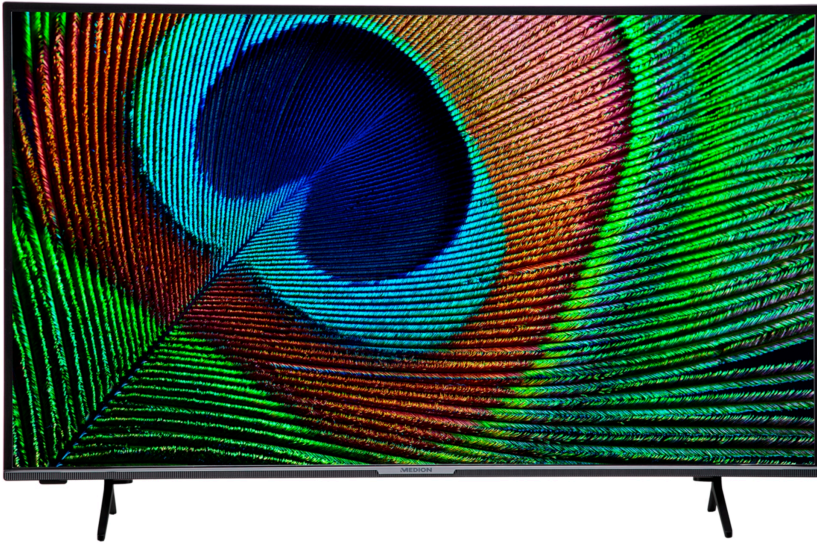

**MEDION® Offre combinée ! LIFE® X15031 Android Smart-TV  
50 pouces & GOOBAY Basic TILT (L) Support mural**

**medion**

Code article: 30031299

Code article: 30031299

#### Affichage

- Taille de l'écran : 125,7 cm (49,5 inch)
- Résolution max. : 3840x2160
- Luminosité : 350cd/m<sup>2</sup>
- Taux de contraste : 5000:1
- Ratio d'aspect : 16:9
- Type d'écran : LED LCD
- Taux de rafraîchissement : 60Hz