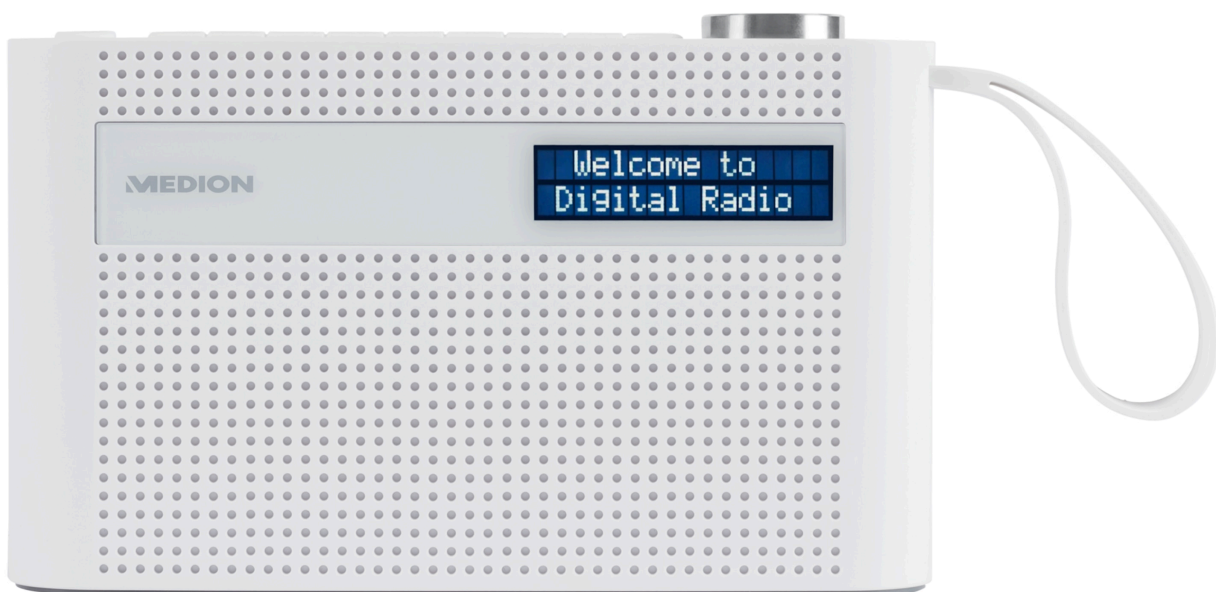

Code article: 50071232

Caractéristiques principales

Caractéristiques & conception

- Type de produit : Radio DAB; Radio FM
- Fonctionnalités : Indication marche/arrêt; Batterie rechargeable; Bluetooth; DAB+; Affichage numérique; FM-radio; wifi; Batterie interne; Interrupteur marche/arrêt intégré; Prise casque; Ecran LCD; Contrôle du volume; Radio MW/AM; Indicateur marche/arrêt; Bouton on/off; Radio; Transportable; Alarme

Media

- Affichage de : AM/FM; DAB+; MW/UKW
- Connexion : Sans fil/Bluetooth
- Bluetooth : Bluetooth 5.0

Code article: 50071232

Contenu de la livraison

- DAB+ radio P66007 (MD 43023)
- Sangle de transport
- Câble de chargement USB
- Manuel d'utilisation
- Carte de garantie

Connexions

Caractéristiques

Geluidsprestaties

- Puissance RMS : 3 W
- Puissance en watts : 30

Informations standard

- Largeur: 155 mm
- Hauteur: 95 mm
- Profondeur: 32 mm
- Poids: 275 g
- Garantie: 24 Mois
- EAN: 4061275133950