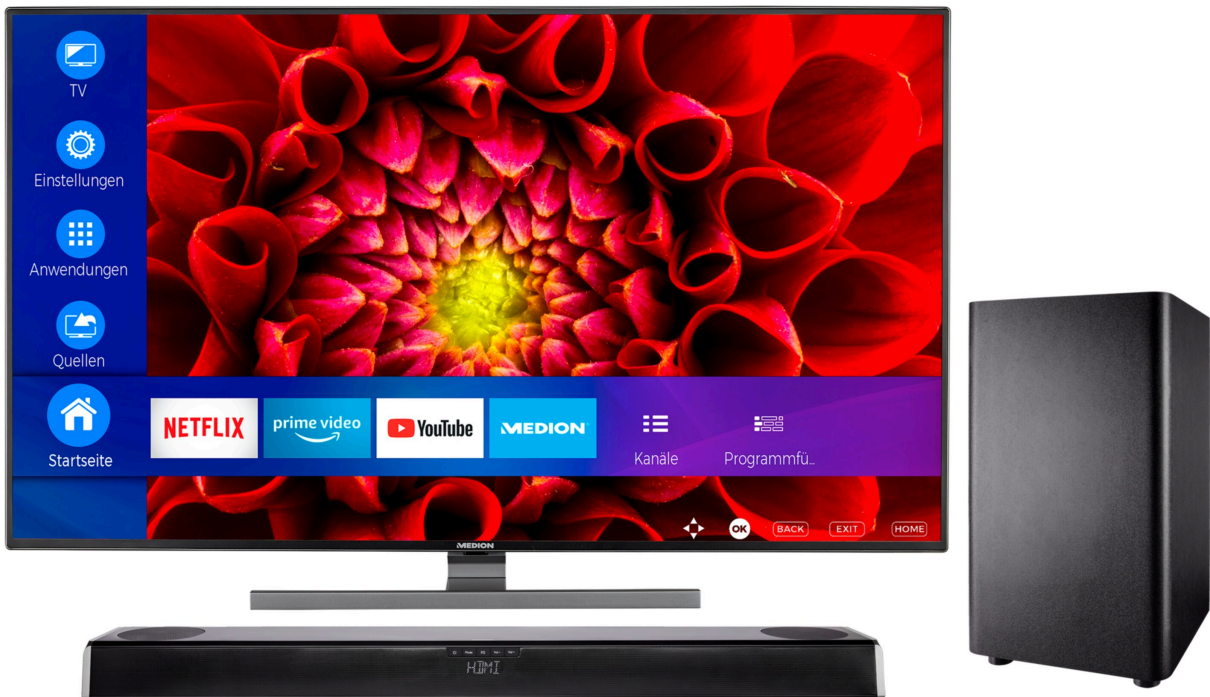

MEDION® Offre combinée ! LIFE® S14310 Ultra HD Smart-TV 43 pouces & S61388 Dolby Atmos Barre de son 2.0 avec Bluetooth

medion

Code article: 30031201

Code article: 30031201

Caractéristiques principales

Affichage

- Taille de l'écran : 108 cm (42,5 inch)
- Résolution max. : 3840x2160
- Luminosité : 350cd/m²
- Taux de contraste : 1200:1
- Ratio d'aspect : 16:9
- Type d'écran : Edge LED
- Taux de rafraîchissement : 60Hz

Caractéristiques & conception

- Smart TV : oui
- Caractéristiques de la Smart TV : Réseau domestique ; Navigateur web; radio internet; Internet TV/video; Interface de streaming Internet
- Fonctions : 4K; Partage audio-vidéo (VA); Bluetooth; DTS Sound; EPG; HbbTV; HDR10; Plage dynamique élevée (Hdr); Télécommande incluse; Lecteur multimédia intégré; PVR ready; contrôle parental; Prise casque jack; Wifi intégré; Média portail; Menu multilingue; Netflix; Minuteur de veille; Ecran sans fil; Connexion Wi-Fi activée; YouTube; Amazon Prime Video; Dolby Vision HDR; WCG Wide Color Gamut
- Nombre de haut parleurs : 2
- Année modèle : 2021
- Récepteur numérique intégré : CI+; DVB-C; DVB-S2; DVB-T2

Contenu de la livraison

- Smart TV (MD32210)
- Pieds de stand incl. vis
- Télécommande avec piles (AAA)
- Manuel d'utilisation
- Carte de garantie

Connexions

- Sorties audio/vidéo : AV In; Tv-antenne; HDMI
- Nombre de connexions HDMI : 4
- Nombre de connexions USB : 2
- Support de connexion : Bluetooth; HDMI; USB; WiFi
- Taille VESA : 400 mm x 200 mm