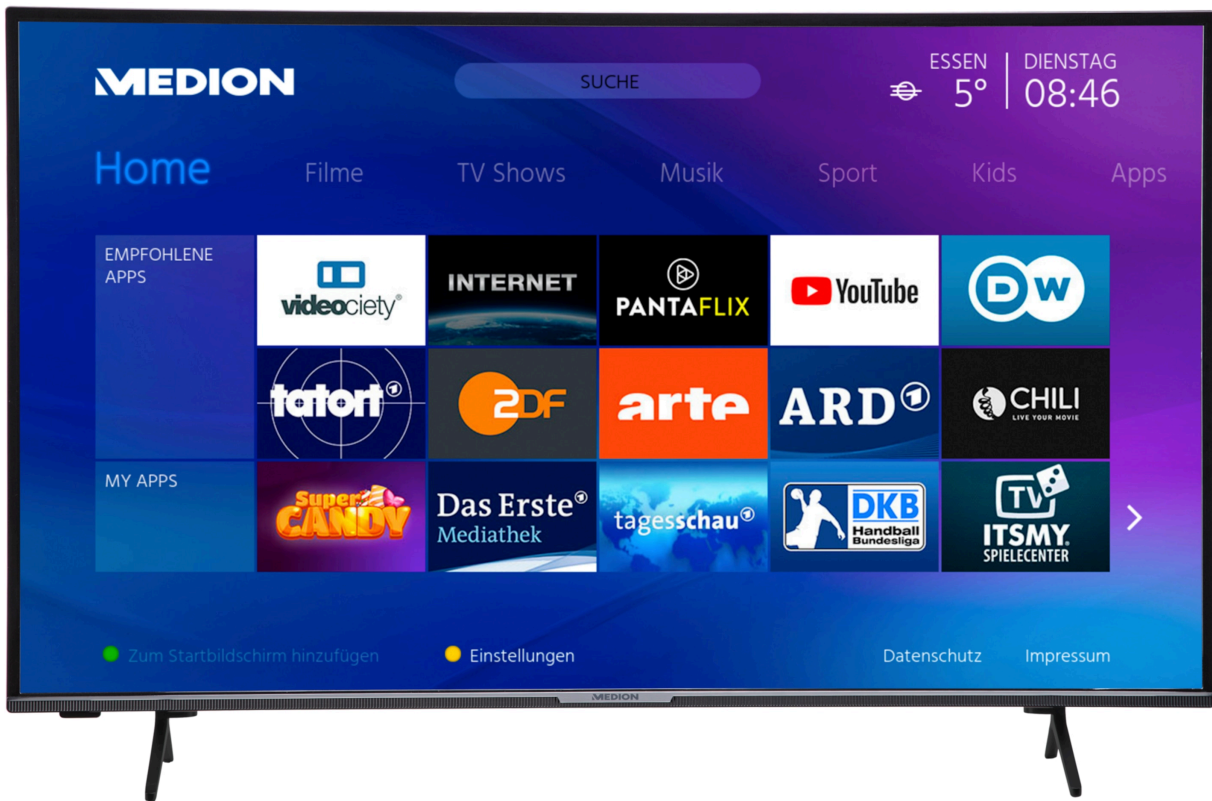

Code article: 30029701

Fiche technique du produit

Conformément au règlement 1062/2010

Fabricant	MEDION
Modèle	X14380 (MD31810) (MSN 30029701)
Classe énergétique	A+
Bildschirmdiagonale in cm	108 / 43
Leistungsaufnahme On in Watt	54
Energieverbrauch kWh/Jahr	78
Leistungsaufnahme Standby Watt	0,48
Leistungsaufnahme Off in Watt	---
Résolution max.	3840x2160

MEDION® LIFE® X14380 Smart TV | 43 pouces | Affichage Ultra HD | HDR | Microgradation | PVR | Netflix | Amazon Prime Video | Bluetooth | Triple tuner HD | CI+

medion

Code article: 30029701

Code article: 30029701

Caractéristiques principales

Affichage

- Taille de l'écran : 108 cm (42,5 inch)
- Résolution max. : 3840x2160
- Luminosité : 350cd/m²
- Taux de contraste : 1200:1
- Ratio d'aspect : 16:9
- Type d'écran : LED LCD
- Taux de rafraîchissement : 50Hz