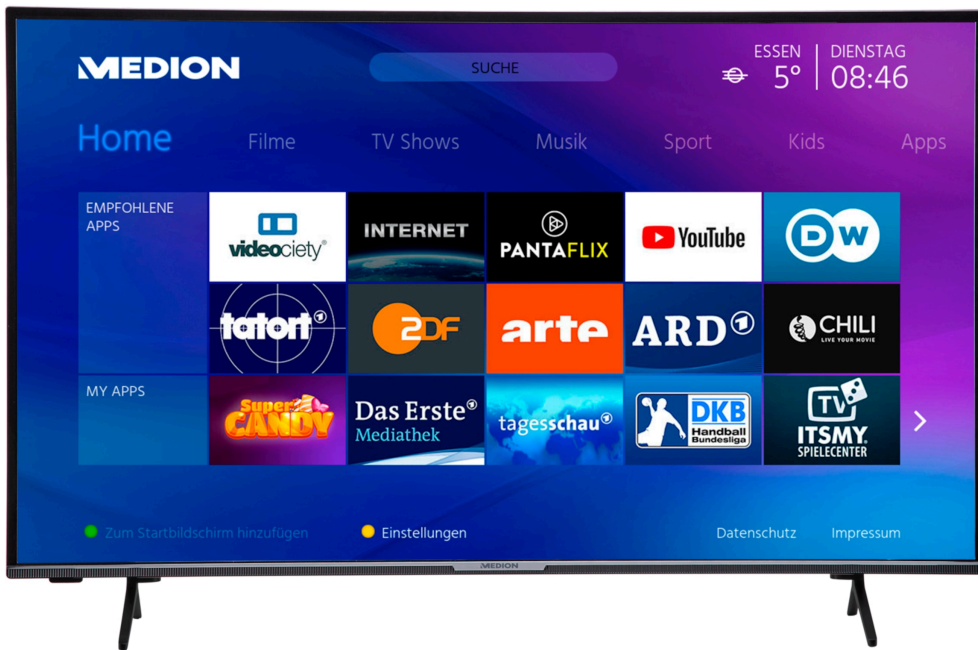

**MEDION® Offre combinée ! LIFE® P14327 Full HD Smart-TV
43 pouces & E62003 Casque sans fil**

medion

Code article: 30031208

Code article: 30031208

Caractéristiques principales

Affichage

- Taille de l'écran : 108 cm (42,5 inch)
- Résolution max. : 1920x1080
- Luminosité : 300cd/m²
- Taux de contraste : 5000:1
- Ratio d'aspect : 16:9
- Type d'écran : LED LCD
- Taux de rafraîchissement : 60Hz

Caractéristiques & conception

- Smart TV : oui
- Caractéristiques de la Smart TV : Réseau domestique ; Navigateur web; radio internet; Interface de streaming Internet; Internet TV/video
- Fonctions : Partage audio-vidéo (VA); Bluetooth; DTS Sound; Télécommande incluse; Lecteur multimédia intégré; Wifi intégré; Média portail; Netflix; PVR ready; Fonction d'échange; télétexte; Ecran sans fil; contrôle parental; EPG; Amazon Prime Video; Plage dynamique élevée (Hdr)
- Nombre de haut parleurs : 2
- Année modèle : 2021
- Récepteur numérique intégré : CI+; DVB-C; DVB-S2; DVB-T2
- Type de batterie : Alkaline

Contenu de la livraison

- Smart-TV (MD 31427)
- Support avec vis
- Télécommande avec piles
- Manuel d'utilisation
- Livret de garantie

Connexions

- Sorties audio/vidéo : AV In; HDMI; VGA D-Sub; Tv-antenne
- Nombre de connexions HDMI : 3
- Nombre de connexions USB : 2
- Support de connexion : Bluetooth; HDMI; USB; WiFi
- Taille VESA : 100 mm x 100 mm