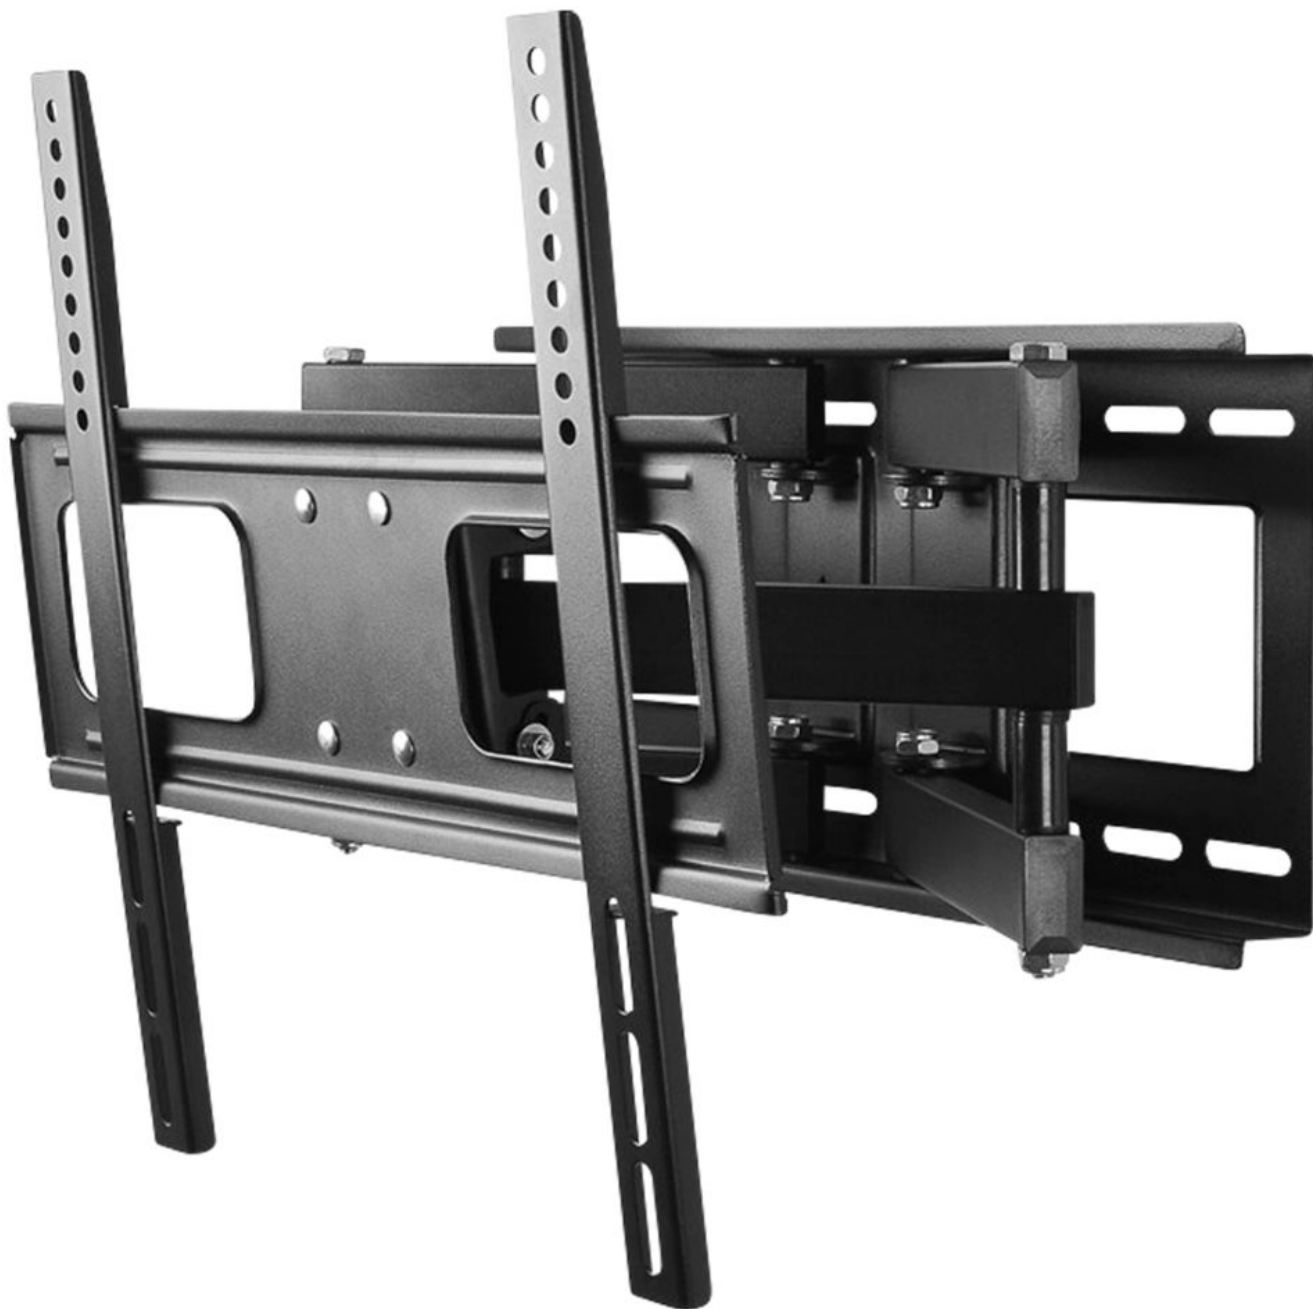

GOOBAY TV EasyFold L Support mural, pour téléviseurs de 66 cm-147 cm (26"-58"), écartement mural réglable, inclinable et pivotant, charge max. 40 kg

Code article : 50065478

GOOBAY TV EasyFold L Support mural, pour téléviseurs de 66 cm-147 cm (26"-58"), écartement mural réglable, inclinable et pivotant, charge max. 40 kg

Code article : 50065478

Informations standard

- Largeur: 480 mm
- Hauteur: 430 mm
- Profondeur: 585 mm
- Poids: 6,5 kg
- Garantie: 24 Mois