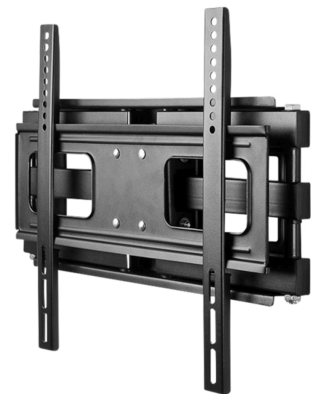

Code article: 30028690

Fiche technique du produit

Conformément au règlement 1062/2010

Fabricant	MEDION
Modèle	S14901 (MD32070) (MSN 30028690)
Classe énergétique	A+
Bildschirmdiagonale in cm	123,2 / 49
Leistungsaufnahme On in Watt	69
Energieverbrauch kWh/Jahr	100
Leistungsaufnahme Standby Watt	0,48
Leistungsaufnahme Off in Watt	---
Résolution max.	3840x2160

MEDION® LIFE® S14901 Smart-TV, 123,2 cm (49") Ultra HD Display + Wandhalterung - ARTIKELSET

medion

Code article: 30028690

Code article: 30028690

Caractéristiques principales

Affichage

- Taille de l'écran : 123,2 cm (48,5 inch)
- Résolution max. : 3840x2160
- Luminosité : 300cd/m²
- Taux de contraste : 6000:1
- Ratio d'aspect : 16:9
- Type d'écran : Edge LED
- Taux de rafraîchissement : 50Hz