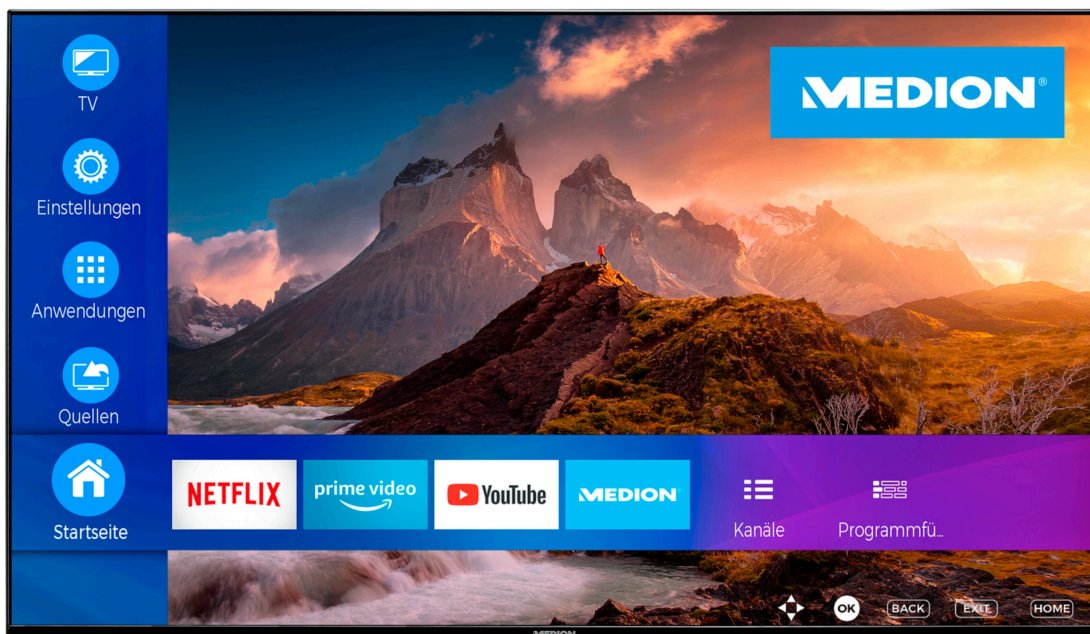

MEDION® Offre combinée LIFE® X15040 (MD 30606) QLED
Smart-TV | écran Ultra HD de 125,7 cm (50") & MEDION®
P61155 (MD44055) Barre de son

Code article: 30035409

Code article: 30035409

Caractéristiques principales

Affichage

- Taille de l'écran : 125,7 cm (49,5 inch)
- Résolution max. : 3840x2160
- Luminosité : 330cd/m²
- Taux de contraste : 5000:1
- Ratio d'aspect : 16:9
- Type d'écran : QLED
- Taux de rafraîchissement : 60Hz

Contenu de la livraison

- Téléviseur intelligent (MD30606)
- Pied avec vis
- Télécommande avec piles
- Mode d'emploi
- Livret de garantie

Connexions

- Sorties audio/vidéo : AV In; HDMI; VGA D-Sub; Tv-antenne
- Nombre de connexions HDMI : 3
- Nombre de connexions USB : 2
- Support de connexion : Bluetooth; HDMI; USB; WiFi
- Taille VESA : 200 mm x 200 mm